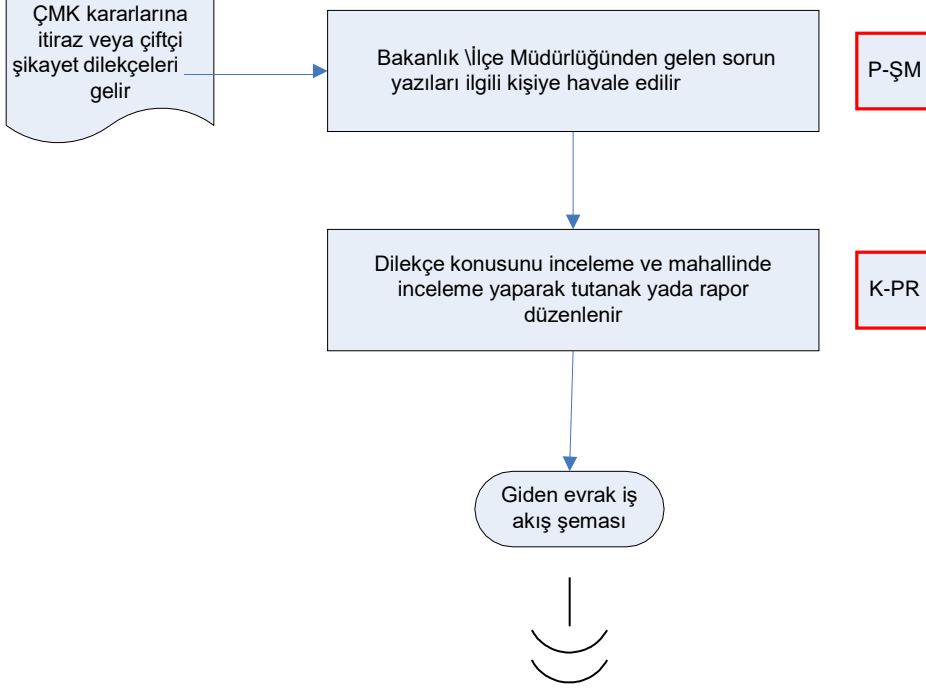

## İŞ AKIŞ ŞEMASI

Revizyon No:

0000

Revizyon Tarihi:

0000

BİRİM : KOORDİNASYON VE TARIMSAL VERİLER ŞUBE MÜDÜRLÜĞÜ

ŞEMA NO : GTHB.26.İLM.İKS/KYS.AKŞ.07/14

ŞEMA ADI : ÇİFTÇİ MALLARINI KORUMA İŞLEMLERİ

HAZIRLAYAN  
KALİTE YÖNETİM EKİBİ

KONTROL EDEN  
KALİTE YÖNETİM SORUMLUSU

ONAYLAYAN  
KALİTE YÖNETİM TEMSİLCİSİ