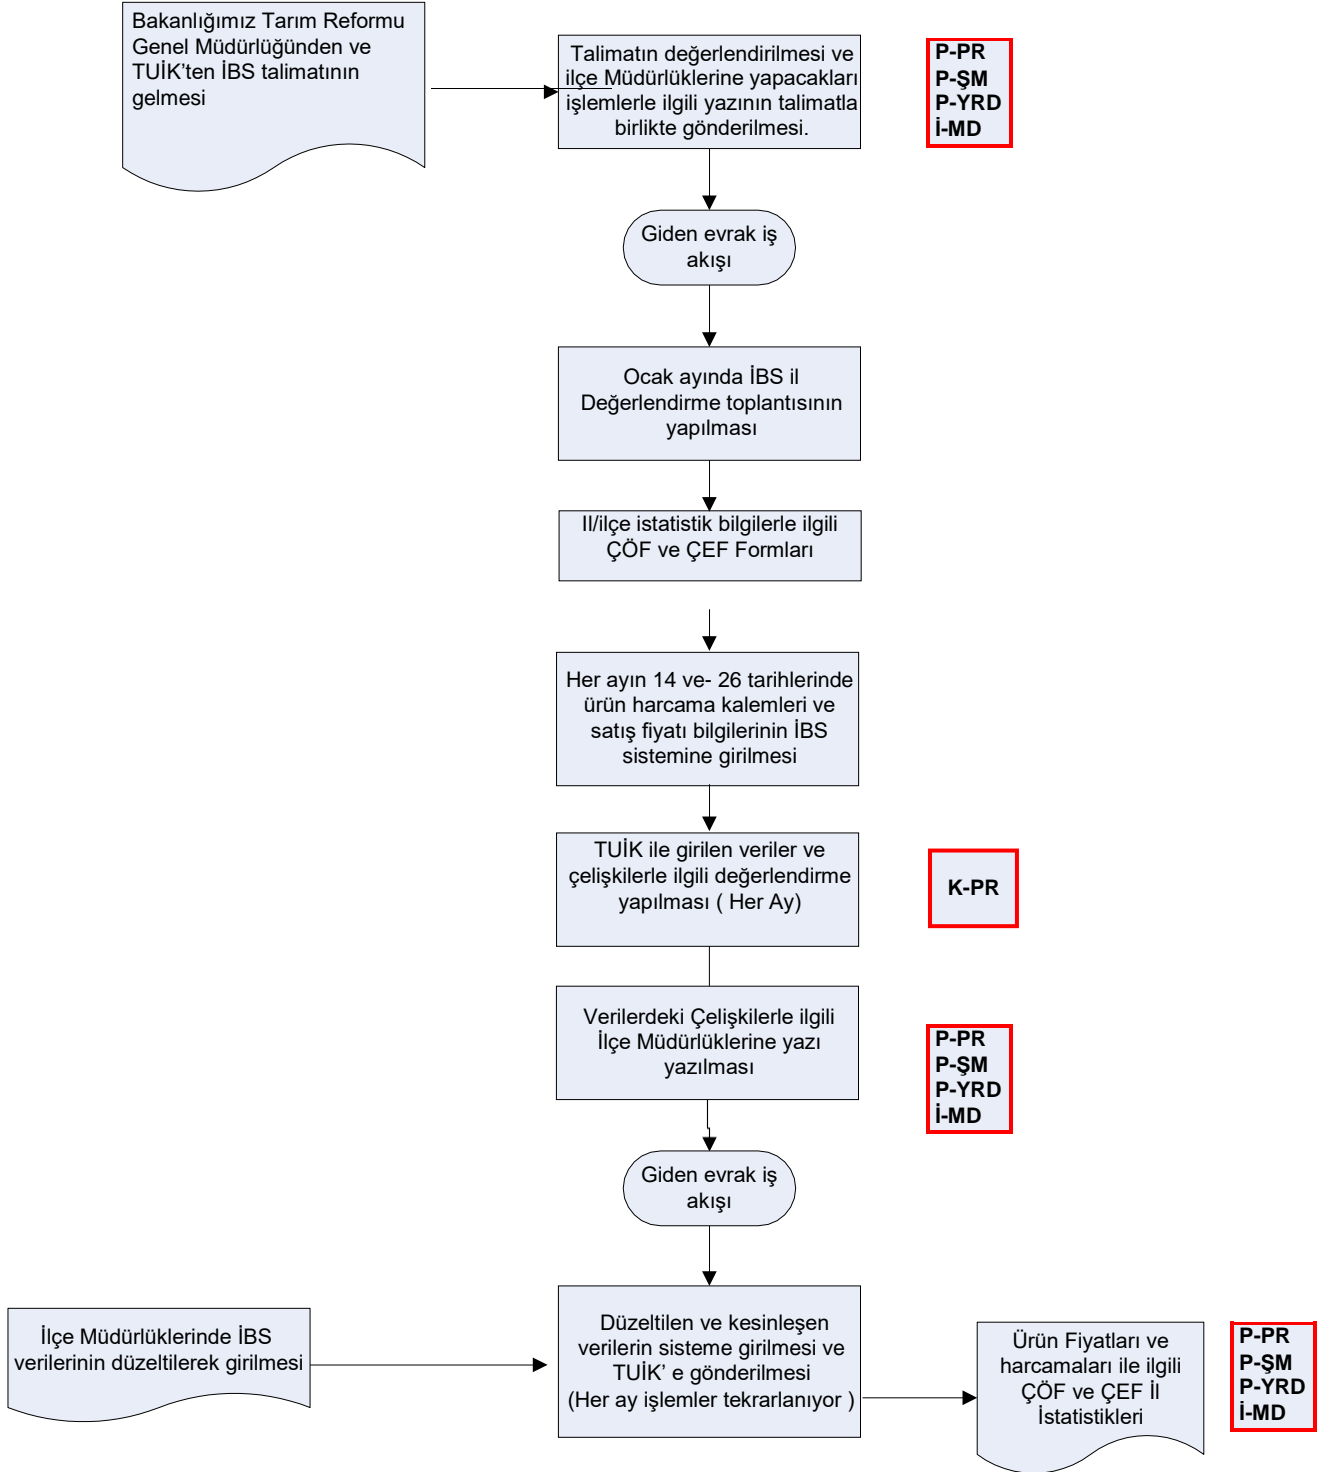

 <p>T.C. GIDA TARIM VE HAYVANCILIK BAKANLIĞI ESKİŞEHİR İL MÜDÜRLÜĞÜ</p>	<h2>İŞ AKIŞ ŞEMASI</h2>	Revizyon No: 0000
		Revizyon Tarihi: 0000
BİRİM :	KOORDİNASYON VE TARIMSAL VERİLER ŞUBE MÜDÜRLÜĞÜ	
ŞEMA NO :	GTHB.26.İLM.İKS/KYS.AKŞ.07/08	
ŞEMA ADI :	İSTATİSTİK BİLGİ SİSTEMİ	

	İŞ AKIŞ ŞEMASI	Revizyon No: 0000
		Revizyon Tarihi: 0000
BİRİM :	KOORDİNASYON VE TARIMSAL VERİLER ŞUBE MÜDÜRLÜĞÜ	
ŞEMA NO :	GTHB.26.İLM.İKS/KYS.AKŞ.07/08	
ŞEMA ADI :	İSTATİSTİK BİLGİ SİSTEMİ	