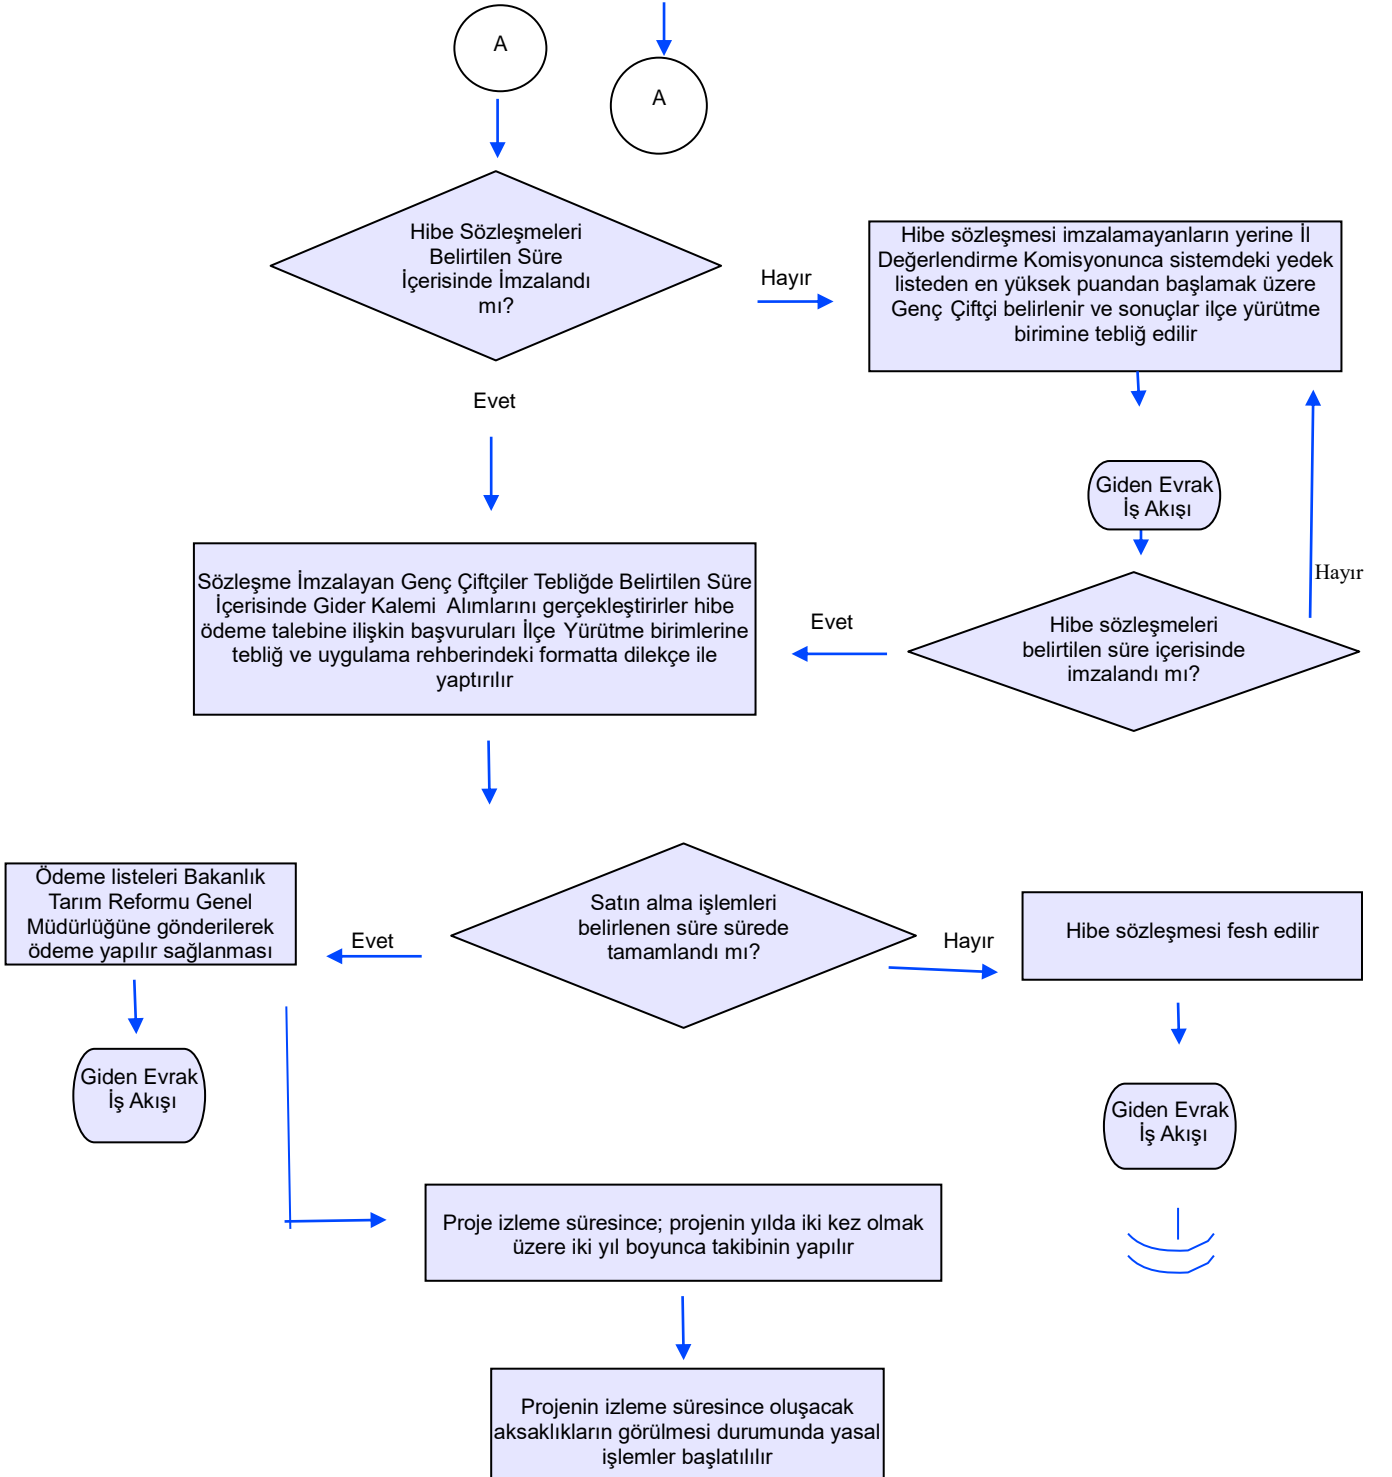

## İŞ AKIŞ ŞEMASI

Revizyon No:

0000

Revizyon Tarihi:

0000

BİRİM :	KIRSAL KALKINMA VE ÖRGÜTLENME ŞUBE MÜDÜRLÜĞÜ
ŞEMA NO :	GTHB.26.İLM.İKS/KYS.AKŞ.06/09
ŞEMA ADI :	KKDP KAPSAMINDA GENÇ ÇİFTÇİ PROJELERİNİN DESTEKLEME SÜRECİ

 <p>T.C. GIDA TARIM VE HAYVANCILIK BAKANLIĞI</p>	İŞ AKIŞ ŞEMASI	Revizyon No: 0000
		Revizyon Tarihi: 0000
BİRİM :	KIRSAL KALKINMA VE ÖRGÜTLENME ŞUBE MÜDÜRLÜĞÜ	
ŞEMA NO :	GTHB.26.İLM.İKS/KYS.AKŞ.06/09	
ŞEMA ADI :	KKDP KAPSAMINDA GENÇ ÇİFTÇİ PROJELERİNİN DESTEKLEME SÜRECİ	