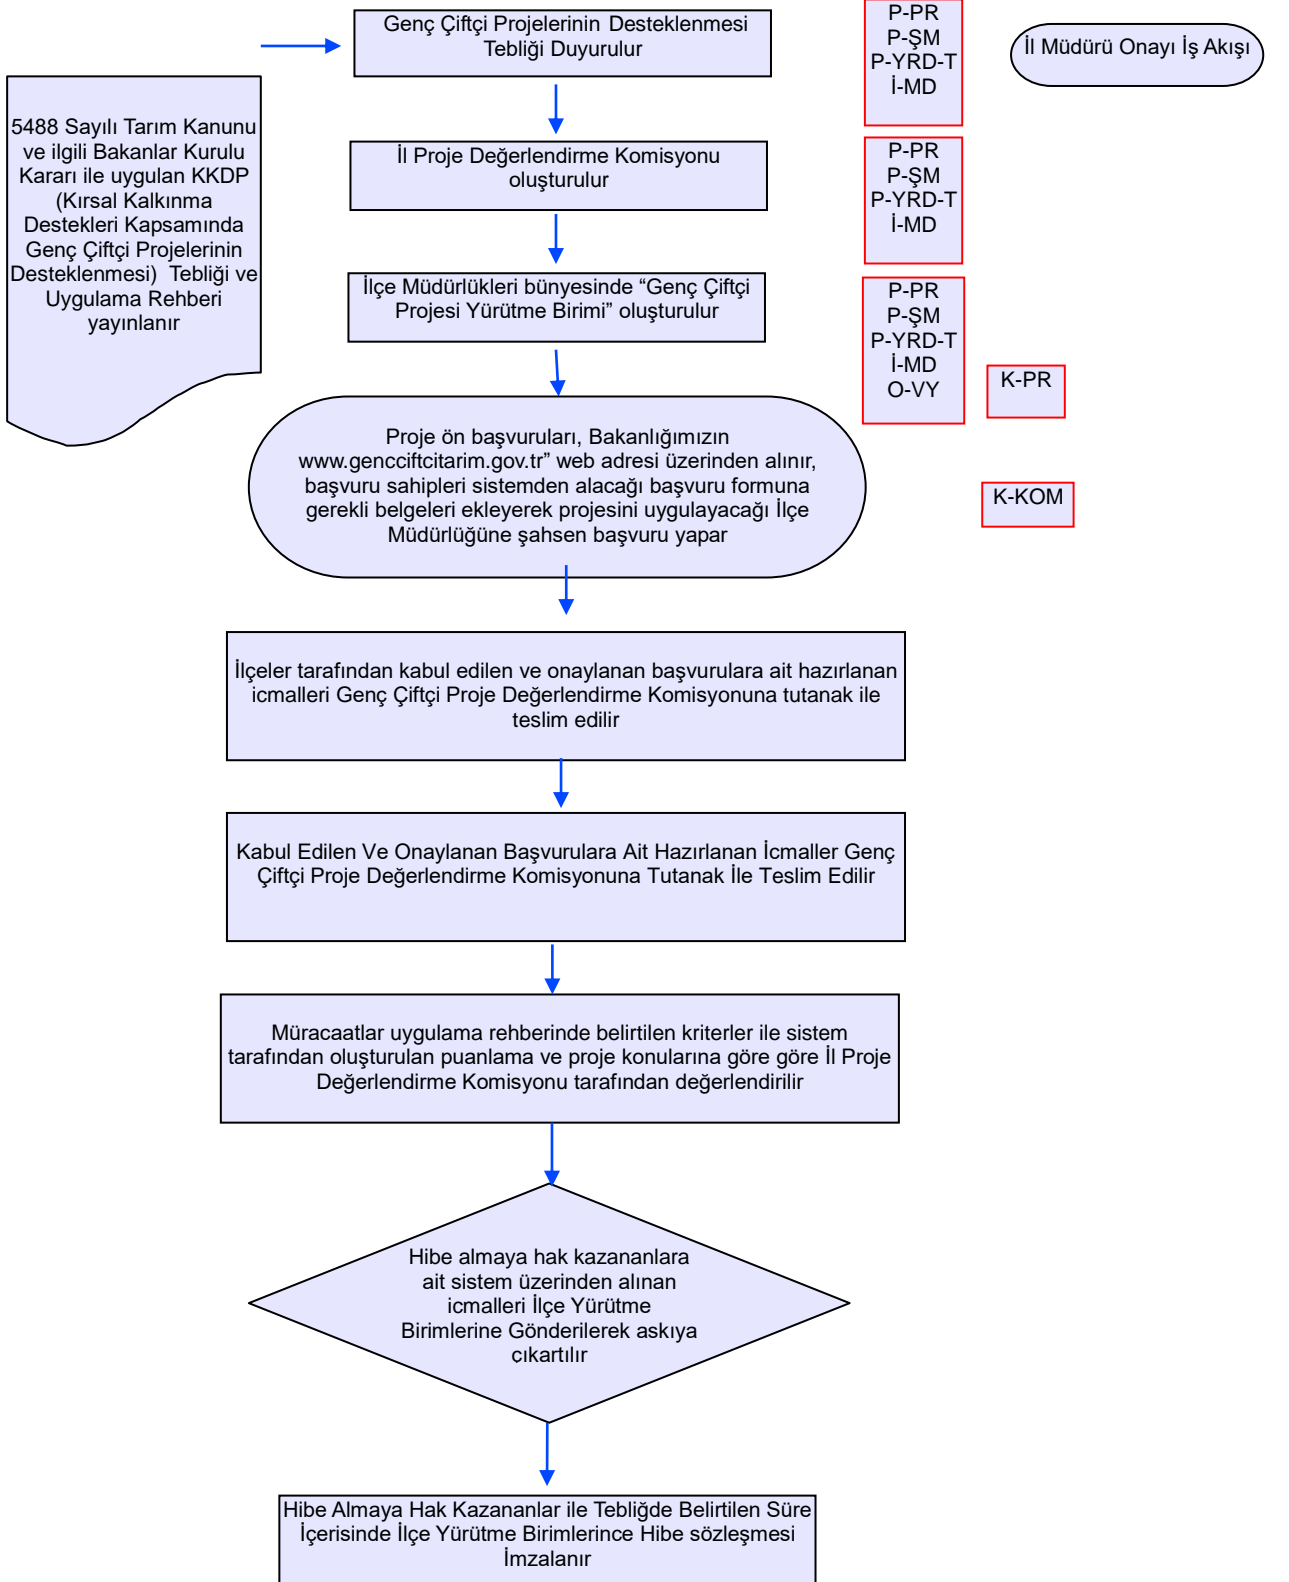

## İŞ AKIŞ ŞEMASI

Revizyon No:

0000

Revizyon Tarihi:

0000

BİRİM :	KIRSAL KALKINMA VE ÖRGÜTLENME ŞUBE MÜDÜRLÜĞÜ
ŞEMA NO :	GTHB.26.İLM.İKS/KYS.AKŞ.06/09
ŞEMA ADI :	KKDP KAPSAMINDA GENÇ ÇİFTÇİ PROJELERİNİN DESTEKLEME SÜRECİ

 <p>T.C. GIDA TARIM VE HAYVANCILIK BAKANLIĞI</p>	İŞ AKIŞ ŞEMASI	Revizyon No: 0000
		Revizyon Tarihi: 0000
BİRİM :	KIRSAL KALKINMA VE ÖRGÜTLENME ŞUBE MÜDÜRLÜĞÜ	
ŞEMA NO :	GTHB.26.İLM.İKS/KYS.AKŞ.06/09	
ŞEMA ADI :	KKDP KAPSAMINDA GENÇ ÇİFTÇİ PROJELERİNİN DESTEKLEME SÜRECİ	