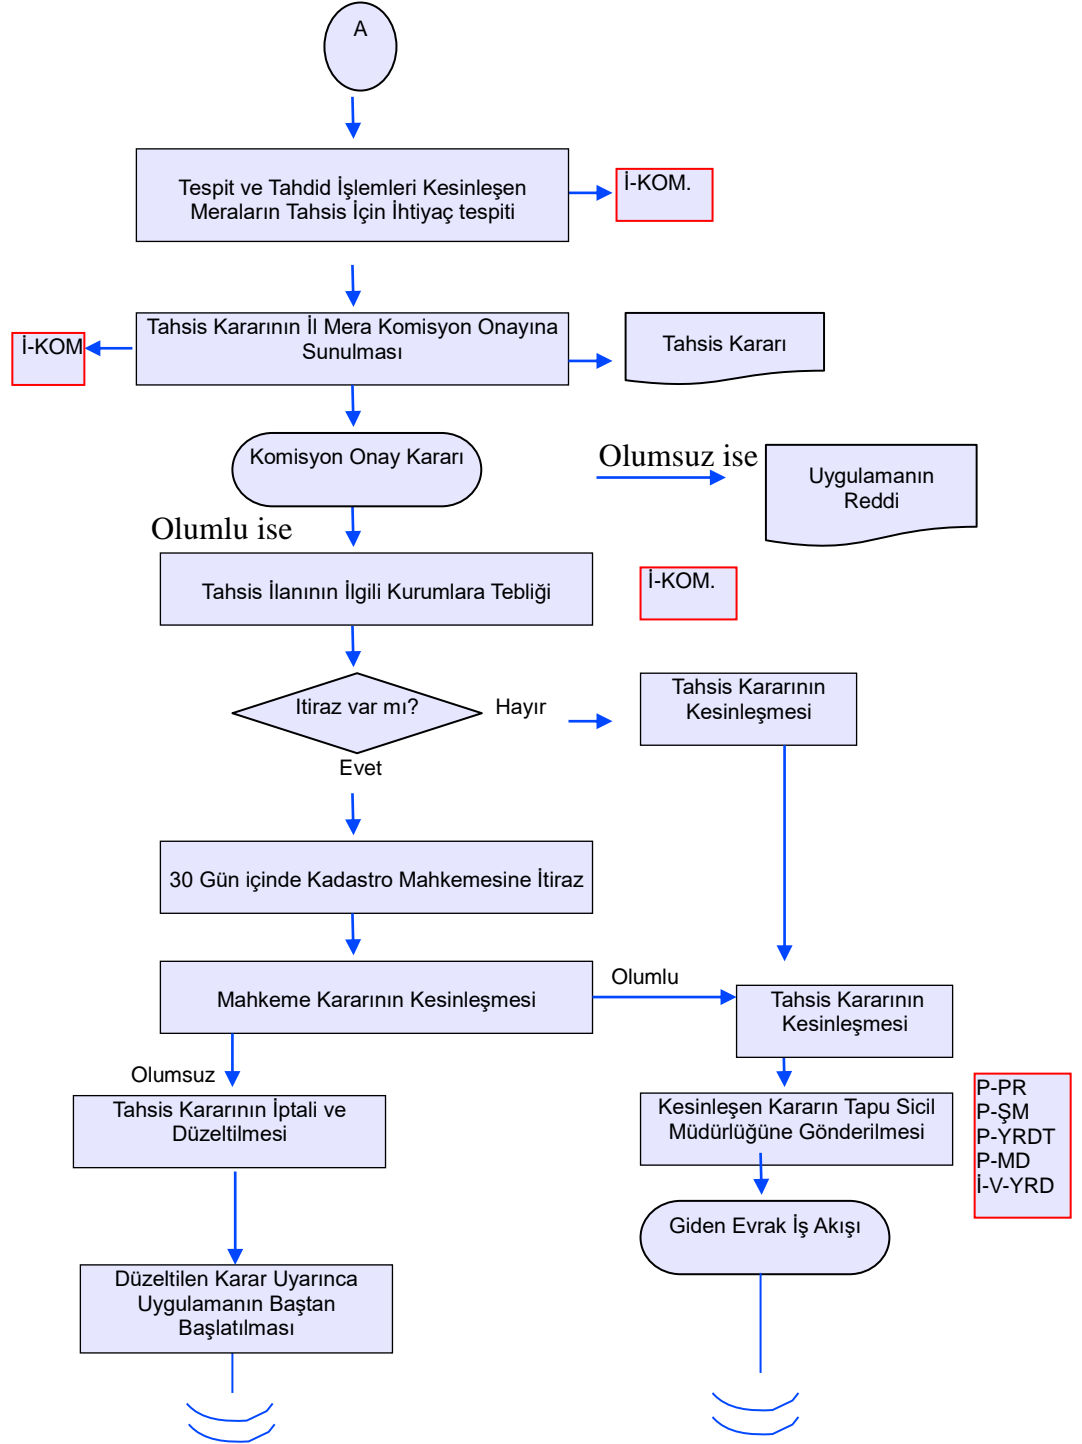

İŞ AKIŞ ŞEMASI

Revizyon No:
0000

Revizyon Tarihi:

0000

BİRİM : ÇAYIR MERA VE YEM BİTİKİLERİ ŞUBE MÜDÜRLÜĞÜ

ŞEMA NO : GTHB.26.İLM.İKS/KYS.AKŞ.05/05

ŞEMA ADI : MERA TESPİT, TAHDİT VE TAHSİS UYGULAMASI

HAZIRLAYAN
KALİTE YÖNETİM EKİBİ

KONTROL EDEN
KALİTE YÖNETİM SORUMLUSU

ONAYLAYAN
KALİTE YÖNETİM TEMSİLCİSİ