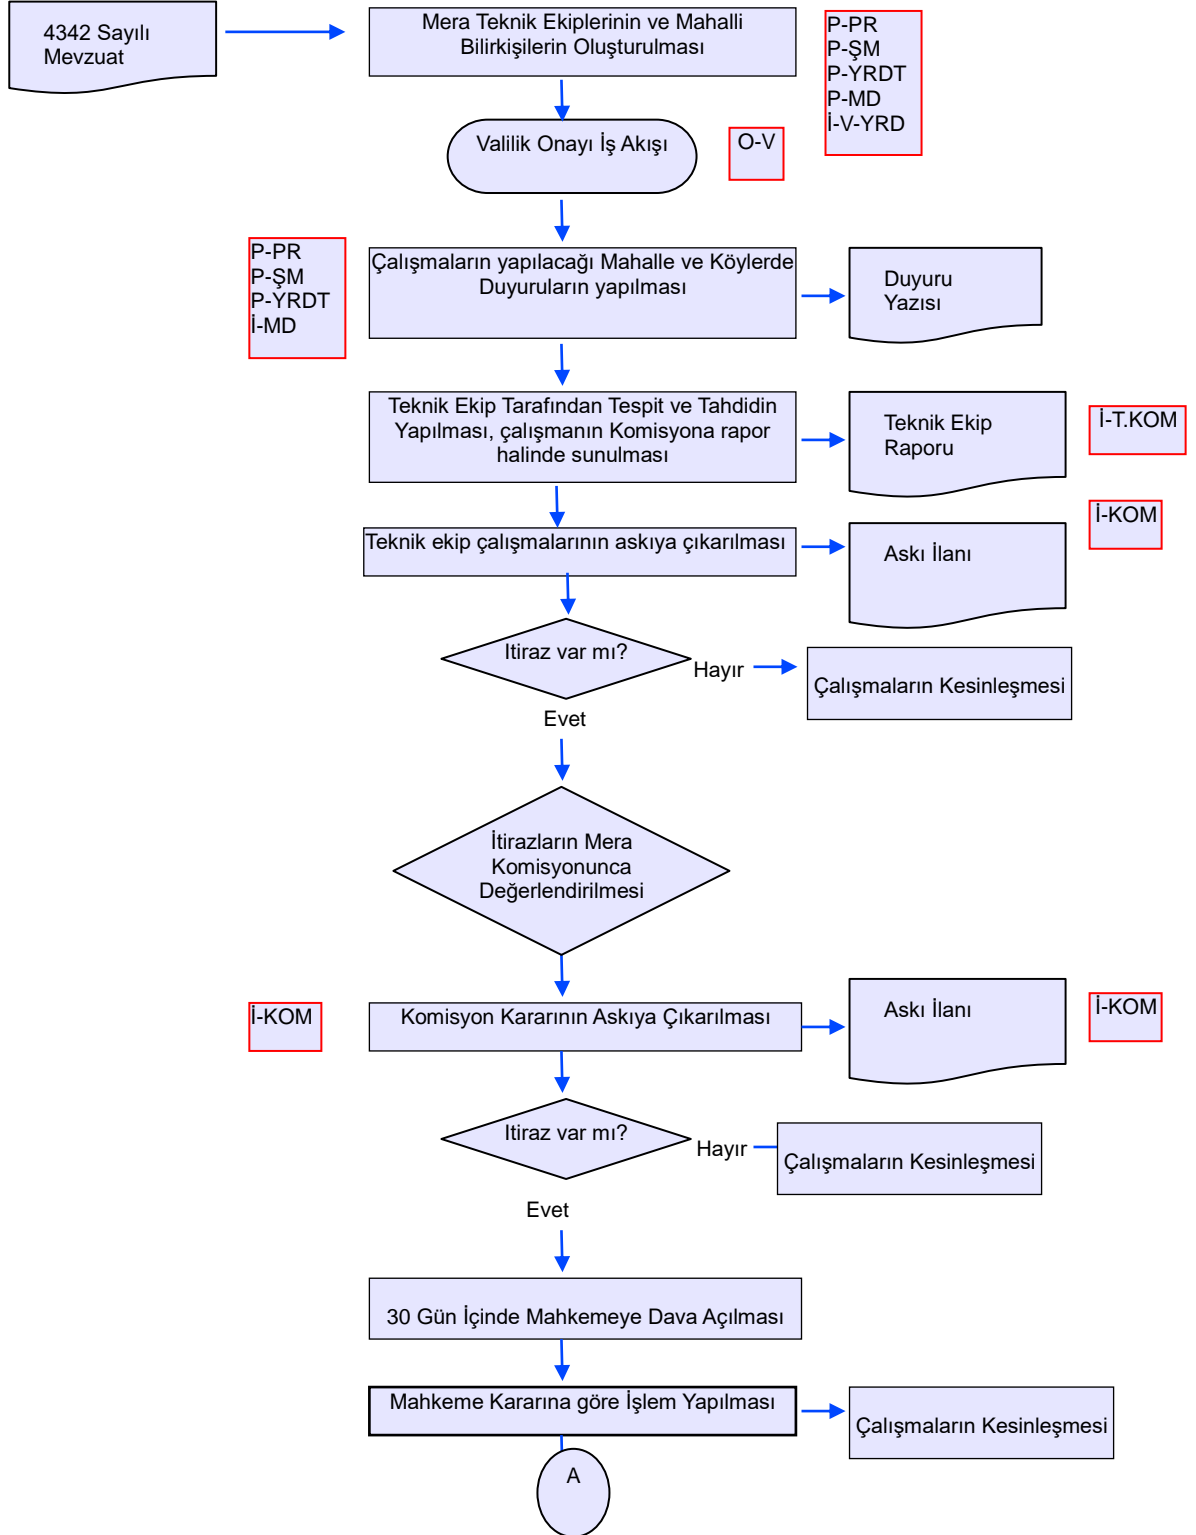

İŞ AKIŞ ŞEMASI

Revizyon No:
0000

Revizyon Tarihi:

0000

BİRİM : ÇAYIR MERA VE YEM BİTİKİLERİ ŞUBE MÜDÜRLÜĞÜ

ŞEMA NO : GTHB.26.İLM.İKS/KYS.AKŞ.05/05

ŞEMA ADI : MERA TESPİT, TAHDİT VE TAHSİS UYGULAMASI

HAZIRLAYAN KALİTE YÖNETİM EKİBİ	KONTROL EDEN KALİTE YÖNETİM SORUMLUSU	ONAYLAYAN KALİTE YÖNETİM TEMSİLCİSİ