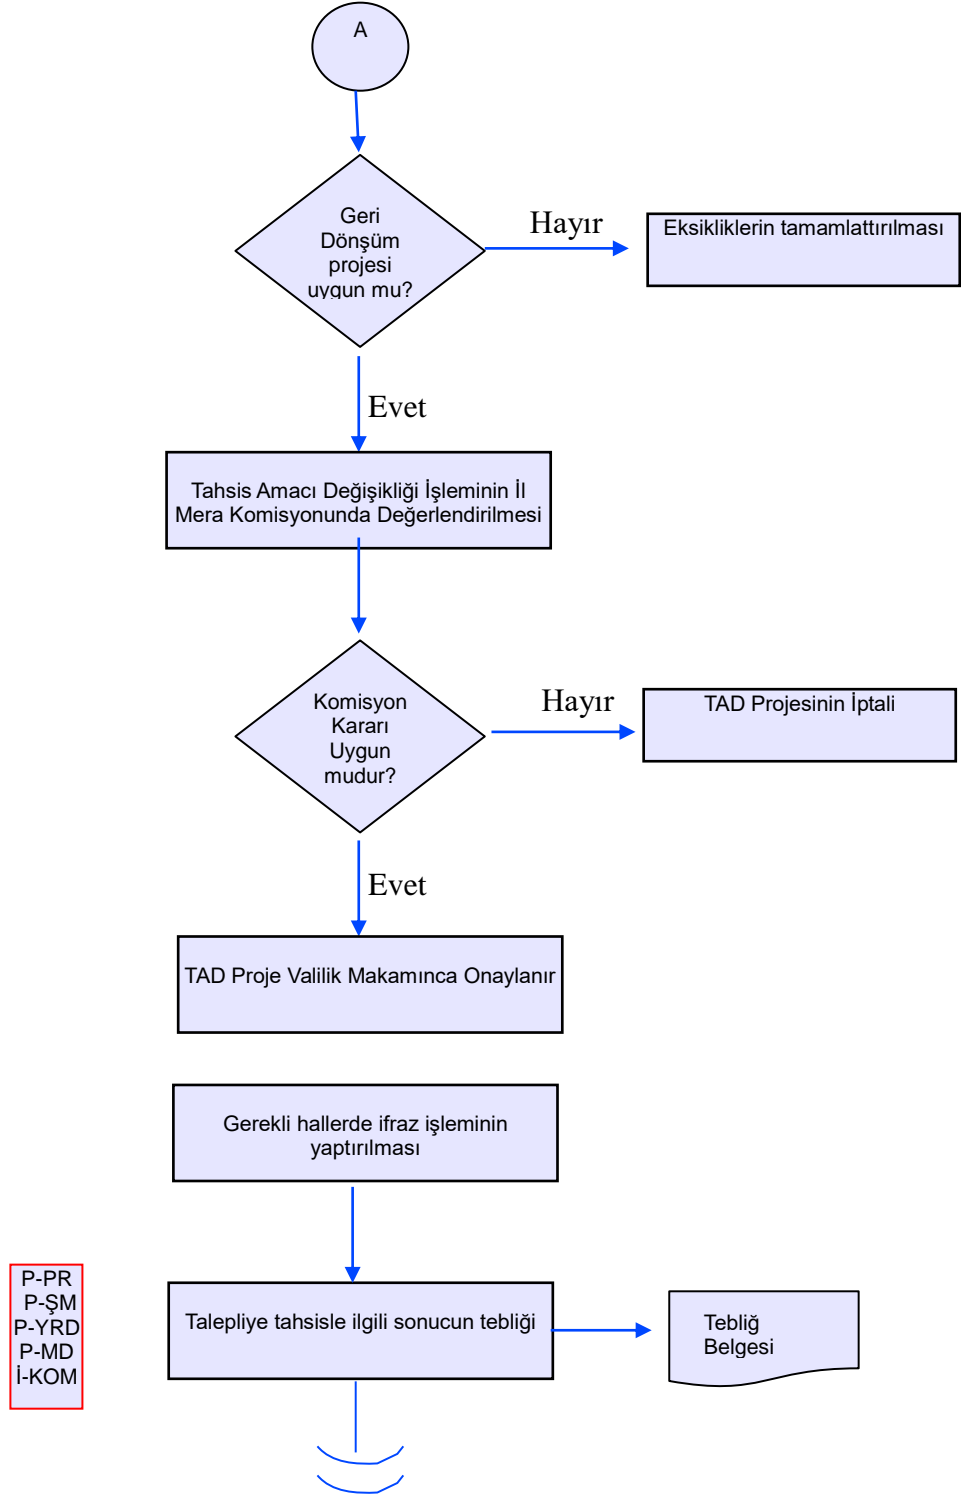

İŞ AKIŞ ŞEMASI

Revizyon No:
0000

Revizyon Tarihi:
0000

BİRİM : ÇAYIR MERA VE YEM BİTİKİLERİ ŞUBE MÜDÜRLÜĞÜ

ŞEMA NO : GTHB.26.İLM.İKS/KYS.AKŞ.05/04

ŞEMA ADI : MERALARDA TAHSİS AMACI DEĞİŞİKLİĞİ

HAZIRLAYAN KALİTE YÖNETİM EKİBİ	KONTROL EDEN KALİTE YÖNETİM SORUMLUSU	ONAYLAYAN KALİTE YÖNETİM TEMSİLCİSİ

İŞ AKIŞ ŞEMASI

Revizyon No:
0000

Revizyon Tarihi:

0000

BİRİM : ÇAYIR MERA VE YEM BİTİKİLERİ ŞUBE MÜDÜRLÜĞÜ

ŞEMA NO : GTHB.26.İLM.İKS/KYS.AKŞ.05/04

ŞEMA ADI : MERALARDA TAHSİS AMACI DEĞİŞİKLİĞİ

HAZIRLAYAN
KALİTE YÖNETİM EKİBİ

KONTROL EDEN
KALİTE YÖNETİM SORUMLUSU

ONAYLAYAN
KALİTE YÖNETİM TEMSİLCİSİ