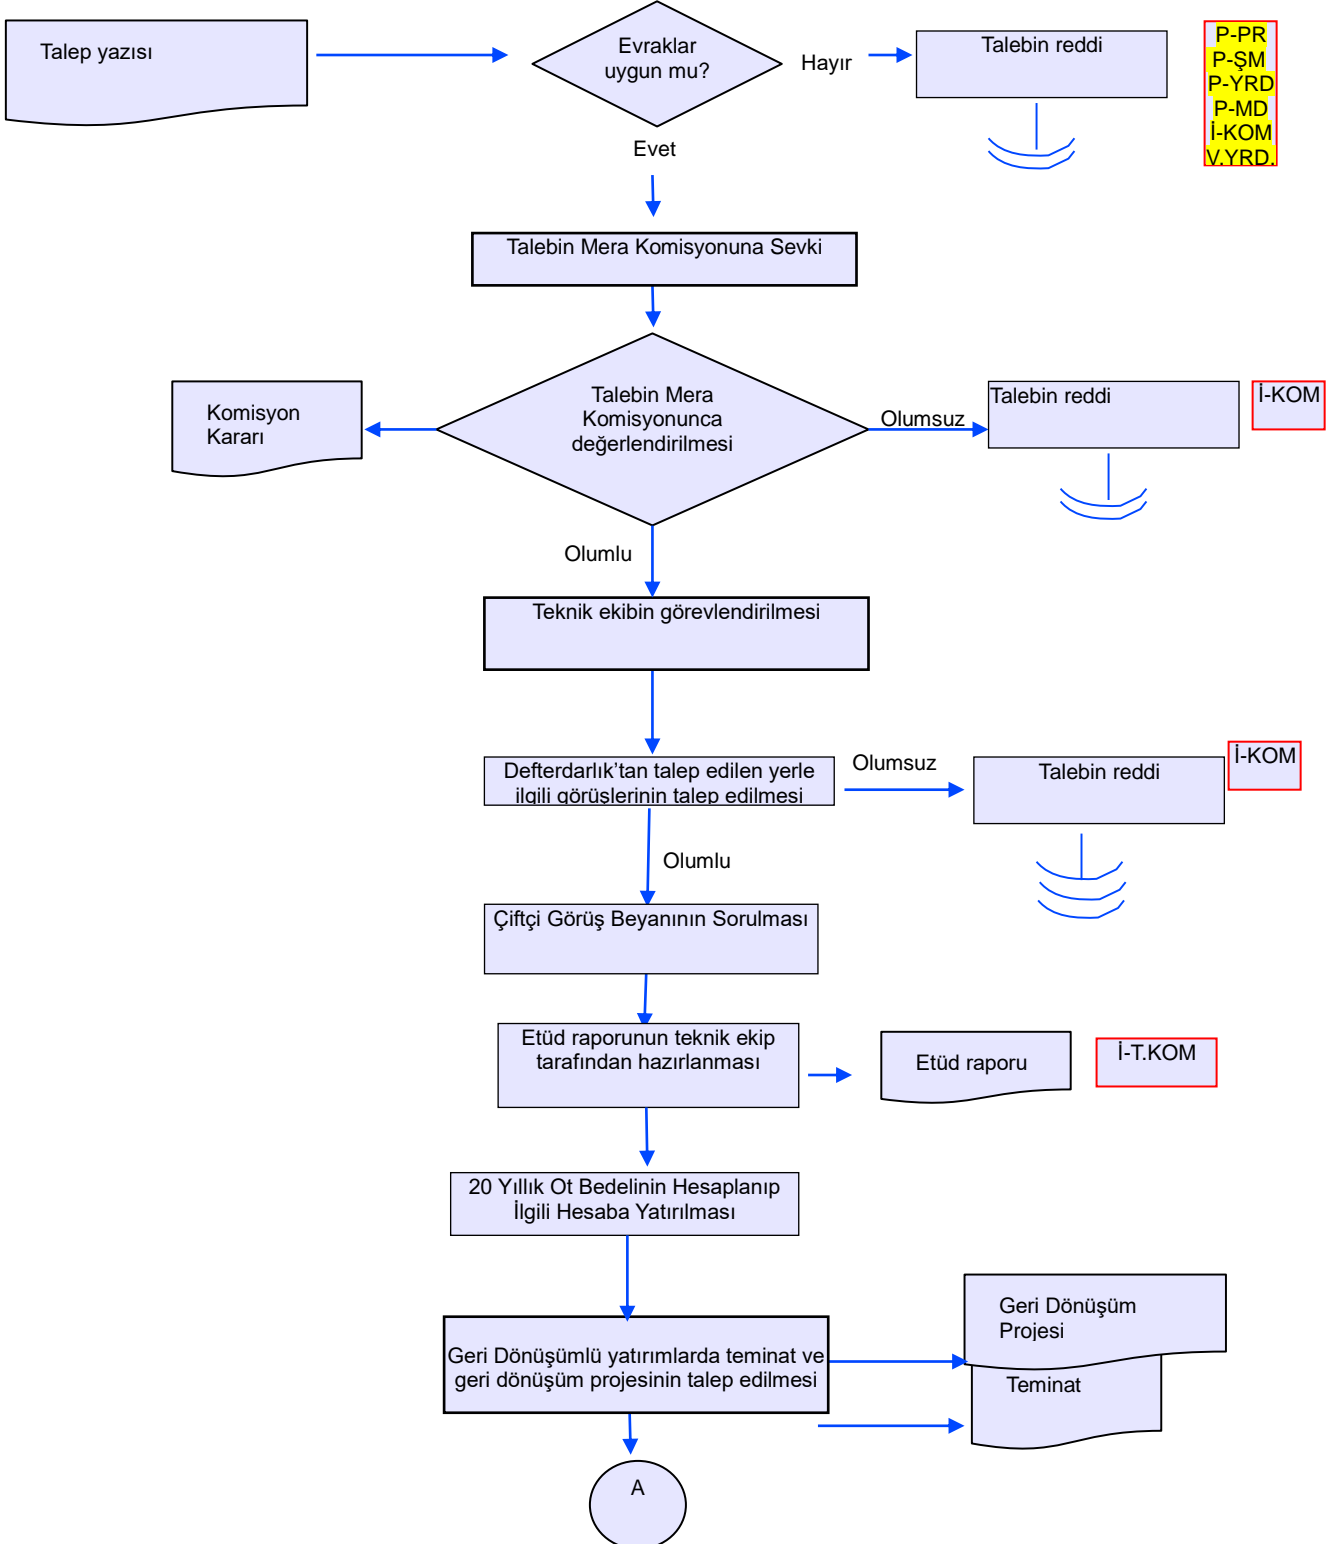

İŞ AKIŞ ŞEMASI

Revizyon No:
0000

Revizyon Tarihi:
0000

BİRİM : ÇAYIR MERA VE YEM BİTİKİLERİ ŞUBE MÜDÜRLÜĞÜ

ŞEMA NO : GTHB.26.İLM.İKS/KYS.AKŞ.05/04

ŞEMA ADI : MERALARDA TAHSİS AMACI DEĞİŞİKLİĞİ

HAZIRLAYAN KALİTE YÖNETİM EKİBİ	KONTROL EDEN KALİTE YÖNETİM SORUMLUSU	ONAYLAYAN KALİTE YÖNETİM TEMSİLCİSİ

İŞ AKIŞ ŞEMASI

Revizyon No:
0000

Revizyon Tarihi:

0000

BİRİM : ÇAYIR MERA VE YEM BİTİKİLERİ ŞUBE MÜDÜRLÜĞÜ

ŞEMA NO : GTHB.26.İLM.İKS/KYS.AKŞ.05/04

ŞEMA ADI : MERALARDA TAHSİS AMACI DEĞİŞİKLİĞİ

HAZIRLAYAN
KALİTE YÖNETİM EKİBİ

KONTROL EDEN
KALİTE YÖNETİM SORUMLUSU

ONAYLAYAN
KALİTE YÖNETİM TEMSİLCİSİ