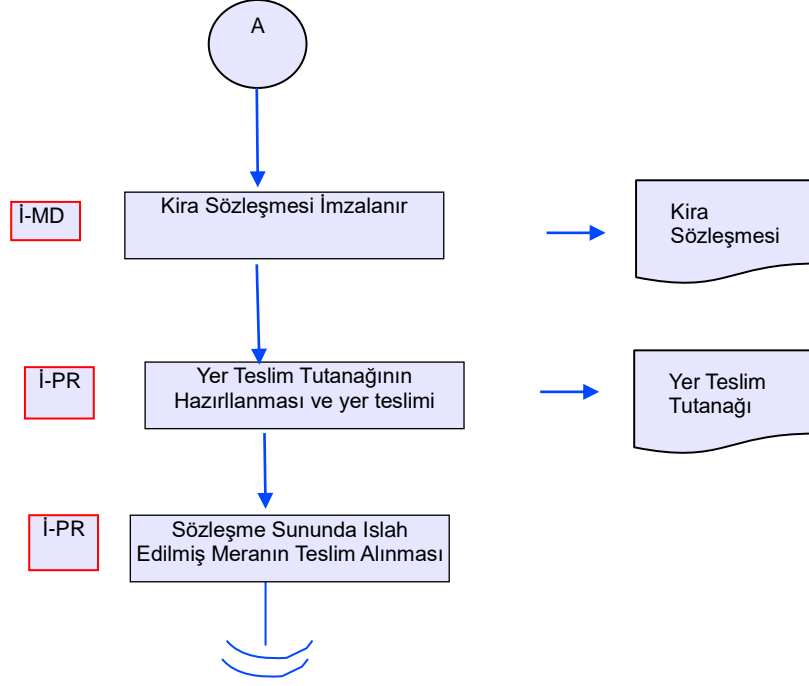

## İŞ AKIŞ ŞEMASI

Revizyon No:  
0000

Revizyon Tarihi:

0000

BİRİM : ÇAYIR MERA VE YEM BİTİKİLERİ ŞUBE MÜDÜRLÜĞÜ

ŞEMA NO : GTHB.26.İLM.İKS/KYS.AKŞ.02/06

ŞEMA ADI : MERA KİRALAMA

HAZIRLAYAN  
KALİTE YÖNETİM EKİBİ

KONTROL EDEN  
KALİTE YÖNETİM SORUMLUSU

ONAYLAYAN  
KALİTE YÖNETİM TEMSİLCİSİ