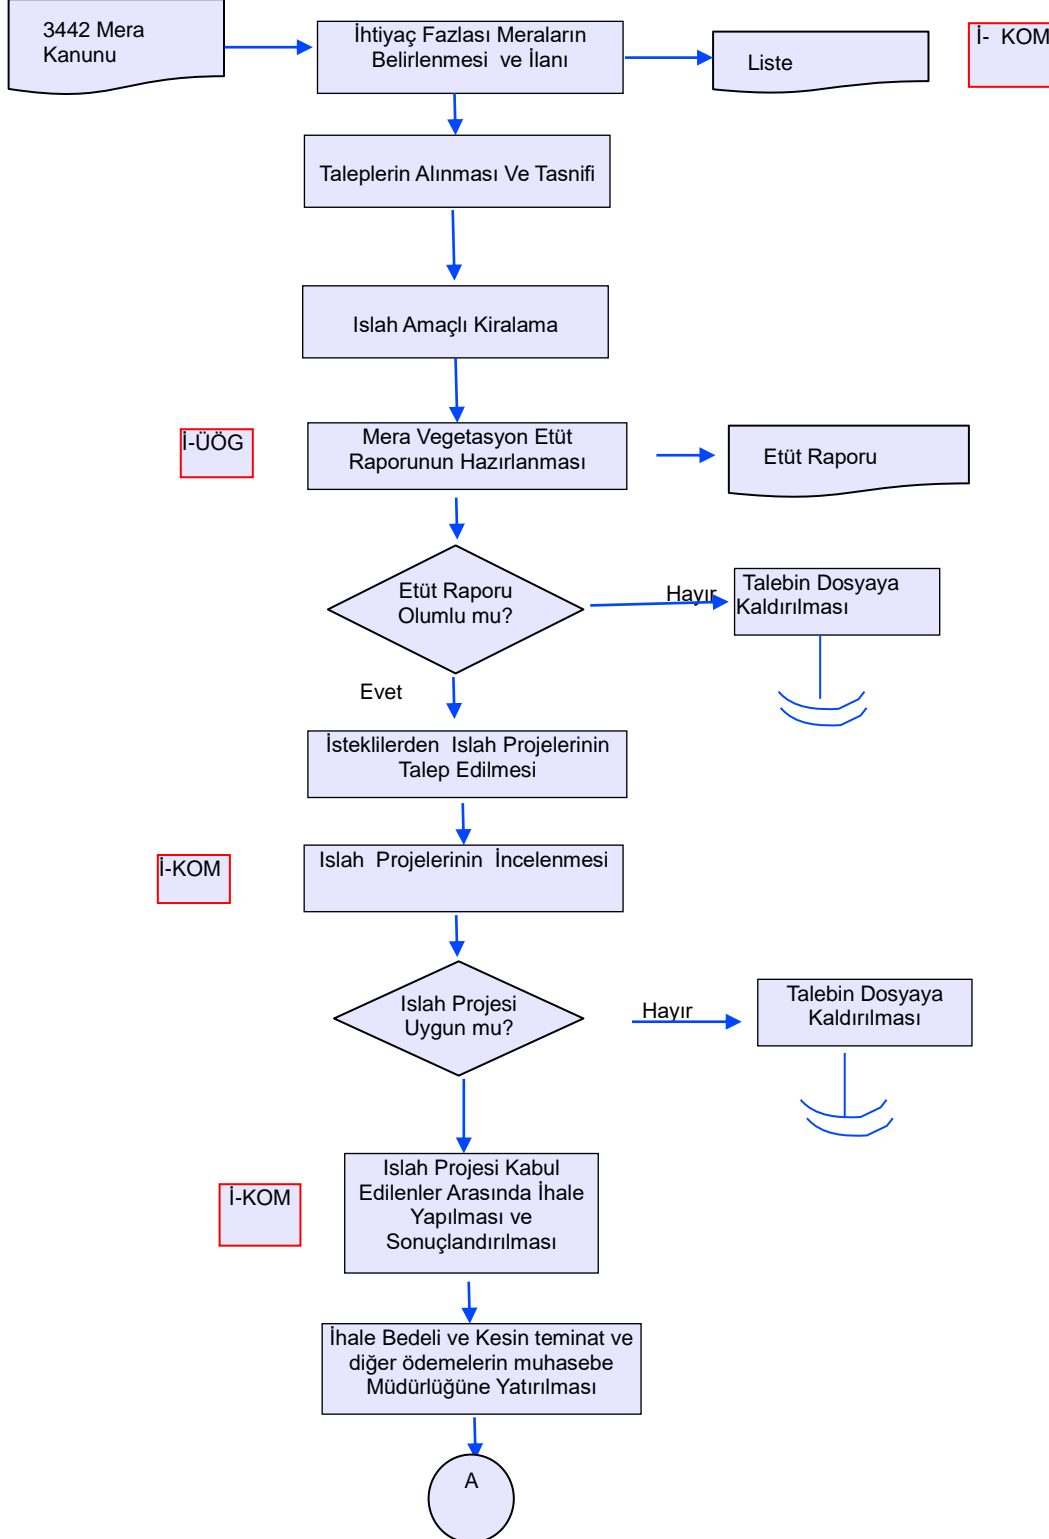

İŞ AKIŞ ŞEMASI

Revizyon No:
0000

Revizyon Tarihi:

0000

BİRİM : ÇAYIR MERA VE YEM BİTİKİLERİ ŞUBE MÜDÜRLÜĞÜ

ŞEMA NO : GTHB.26.İLM.İKS/KYS.AKŞ.02/06

ŞEMA ADI : MERA KİRALAMA

HAZIRLAYAN KALİTE YÖNETİM EKİBİ	KONTROL EDEN KALİTE YÖNETİM SORUMLUSU	ONAYLAYAN KALİTE YÖNETİM TEMSİLCİSİ