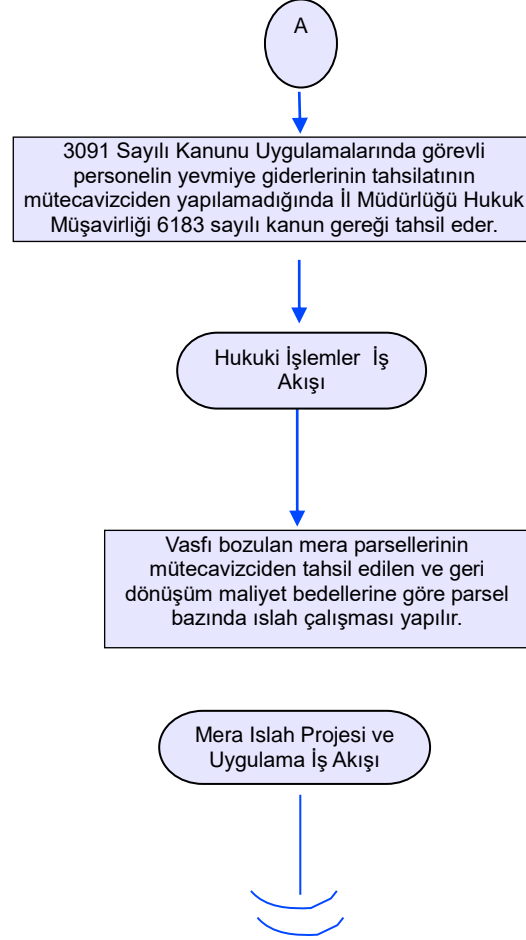

HAZIRLAYAN  
KALİTE YÖNETİM EKİBİ

KONTROL EDEN  
KALİTE YÖNETİM SORUMLUSU

ONAYLAYAN  
KALİTE YÖNETİM TEMSİLCİSİ

## İŞ AKIŞ ŞEMASI

Revizyon No:

0000

Revizyon Tarihi:

0000

BİRİM :	MERA TESPİT, TAHDİT, TAHSİS VE ISLAH
ŞEMA NO :	GTHB.26.İLM.İKS/KYS.AKŞ.05/01
ŞEMA ADI :	MERA İŞGALLERİ İÇİN 3091 SAYILI KANUN UYGULAMALARI

HAZIRLAYAN KALİTE YÖNETİM EKİBİ	KONTROL EDEN KALİTE YÖNETİM SORUMLUSU	ONAYLAYAN KALİTE YÖNETİM TEMSİLCİSİ