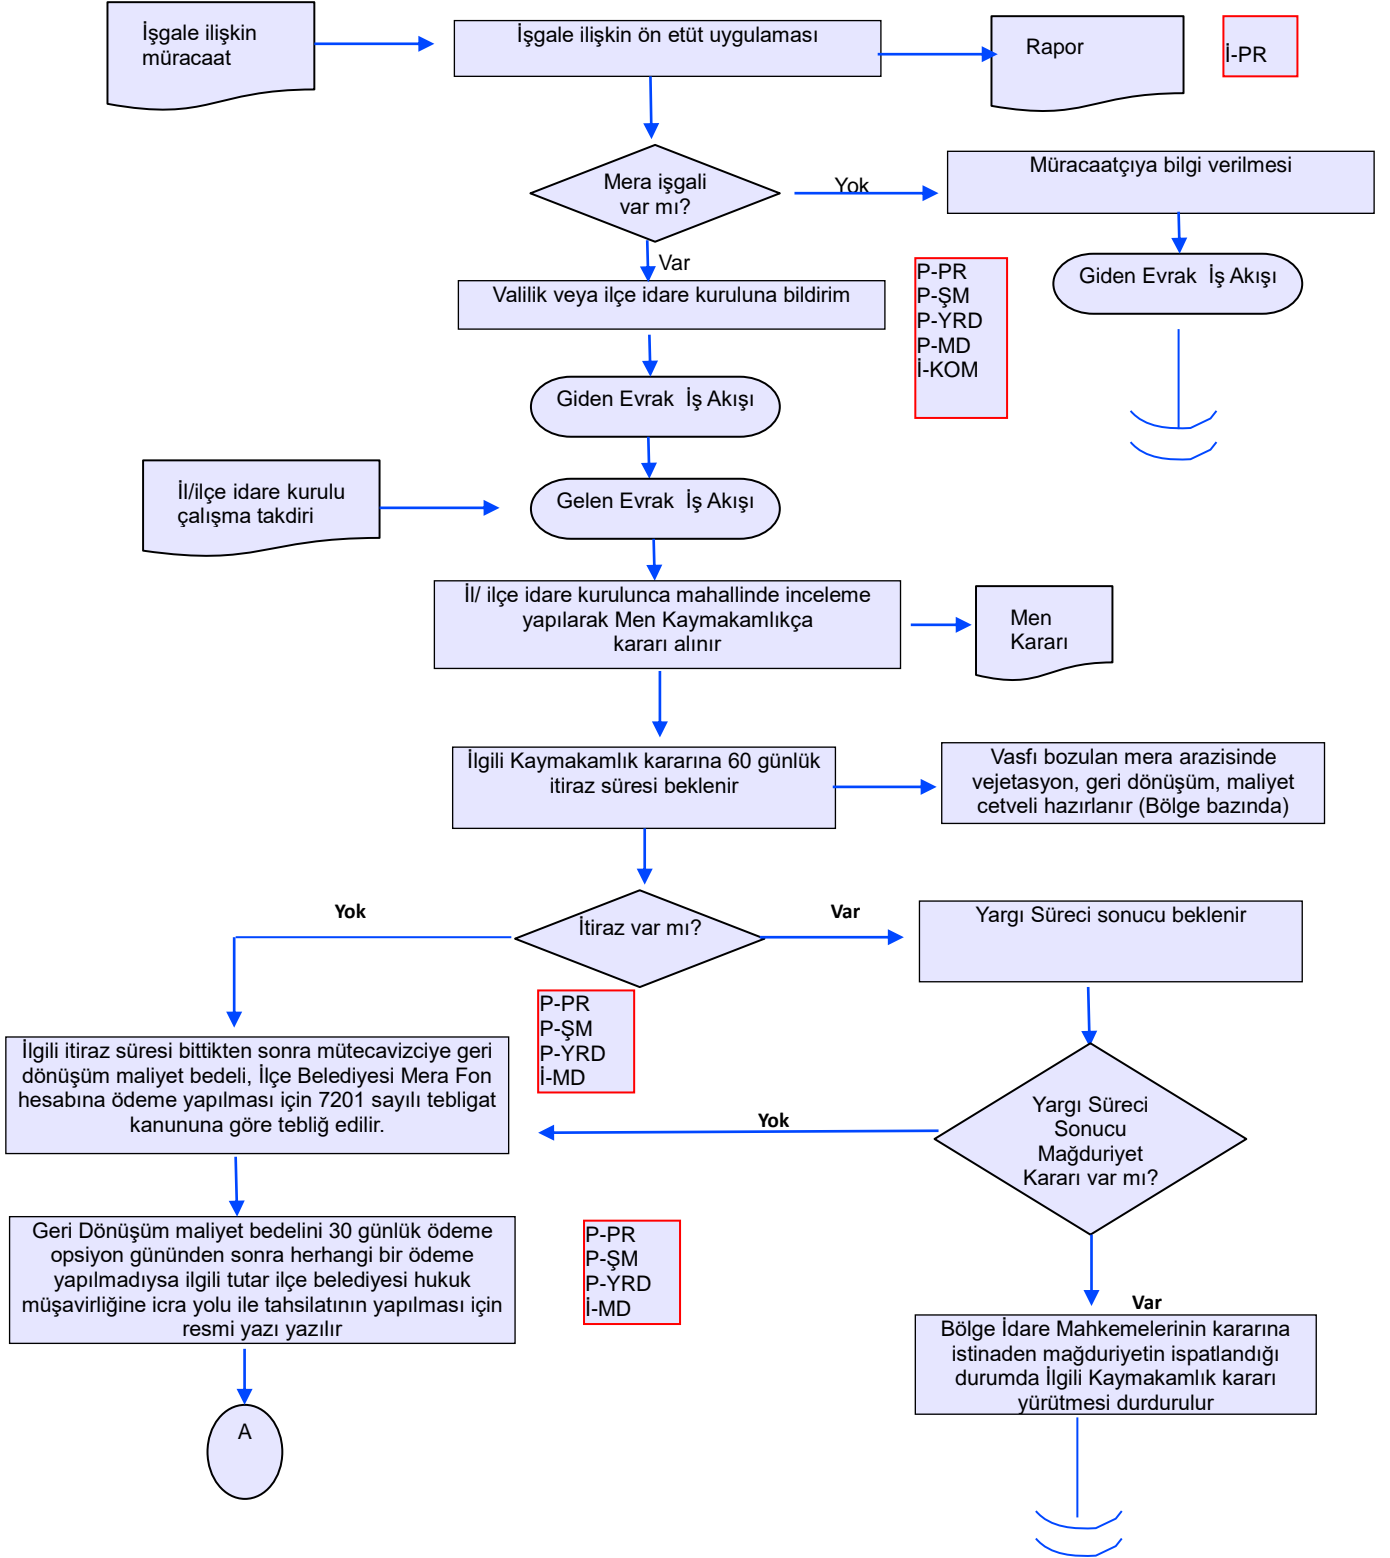

## İŞ AKIŞ ŞEMASI

Revizyon No:

0000

Revizyon Tarihi:

0000

BİRİM : MERA TESPİT, TAHDİT, TAHSİS VE ISLAH

ŞEMA NO : GTHB.26.İLM.İKS/KYS.AKŞ.05/01

ŞEMA ADI : MERA İŞGALLERİ İÇİN 3091 SAYILI KANUN UYGULAMALARI

HAZIRLAYAN  
KALİTE YÖNETİM EKİBİ

KONTROL EDEN  
KALİTE YÖNETİM SORUMLUSU

ONAYLAYAN  
KALİTE YÖNETİM TEMSİLCİSİ

## İŞ AKIŞ ŞEMASI

Revizyon No:

0000

Revizyon Tarihi:

0000

BİRİM :	MERA TESPİT, TAHDİT, TAHSİS VE ISLAH
ŞEMA NO :	GTHB.26.İLM.İKS/KYS.AKŞ.05/01
ŞEMA ADI :	MERA İŞGALLERİ İÇİN 3091 SAYILI KANUN UYGULAMALARI

HAZIRLAYAN KALİTE YÖNETİM EKİBİ	KONTROL EDEN KALİTE YÖNETİM SORUMLUSU	ONAYLAYAN KALİTE YÖNETİM TEMSİLCİSİ