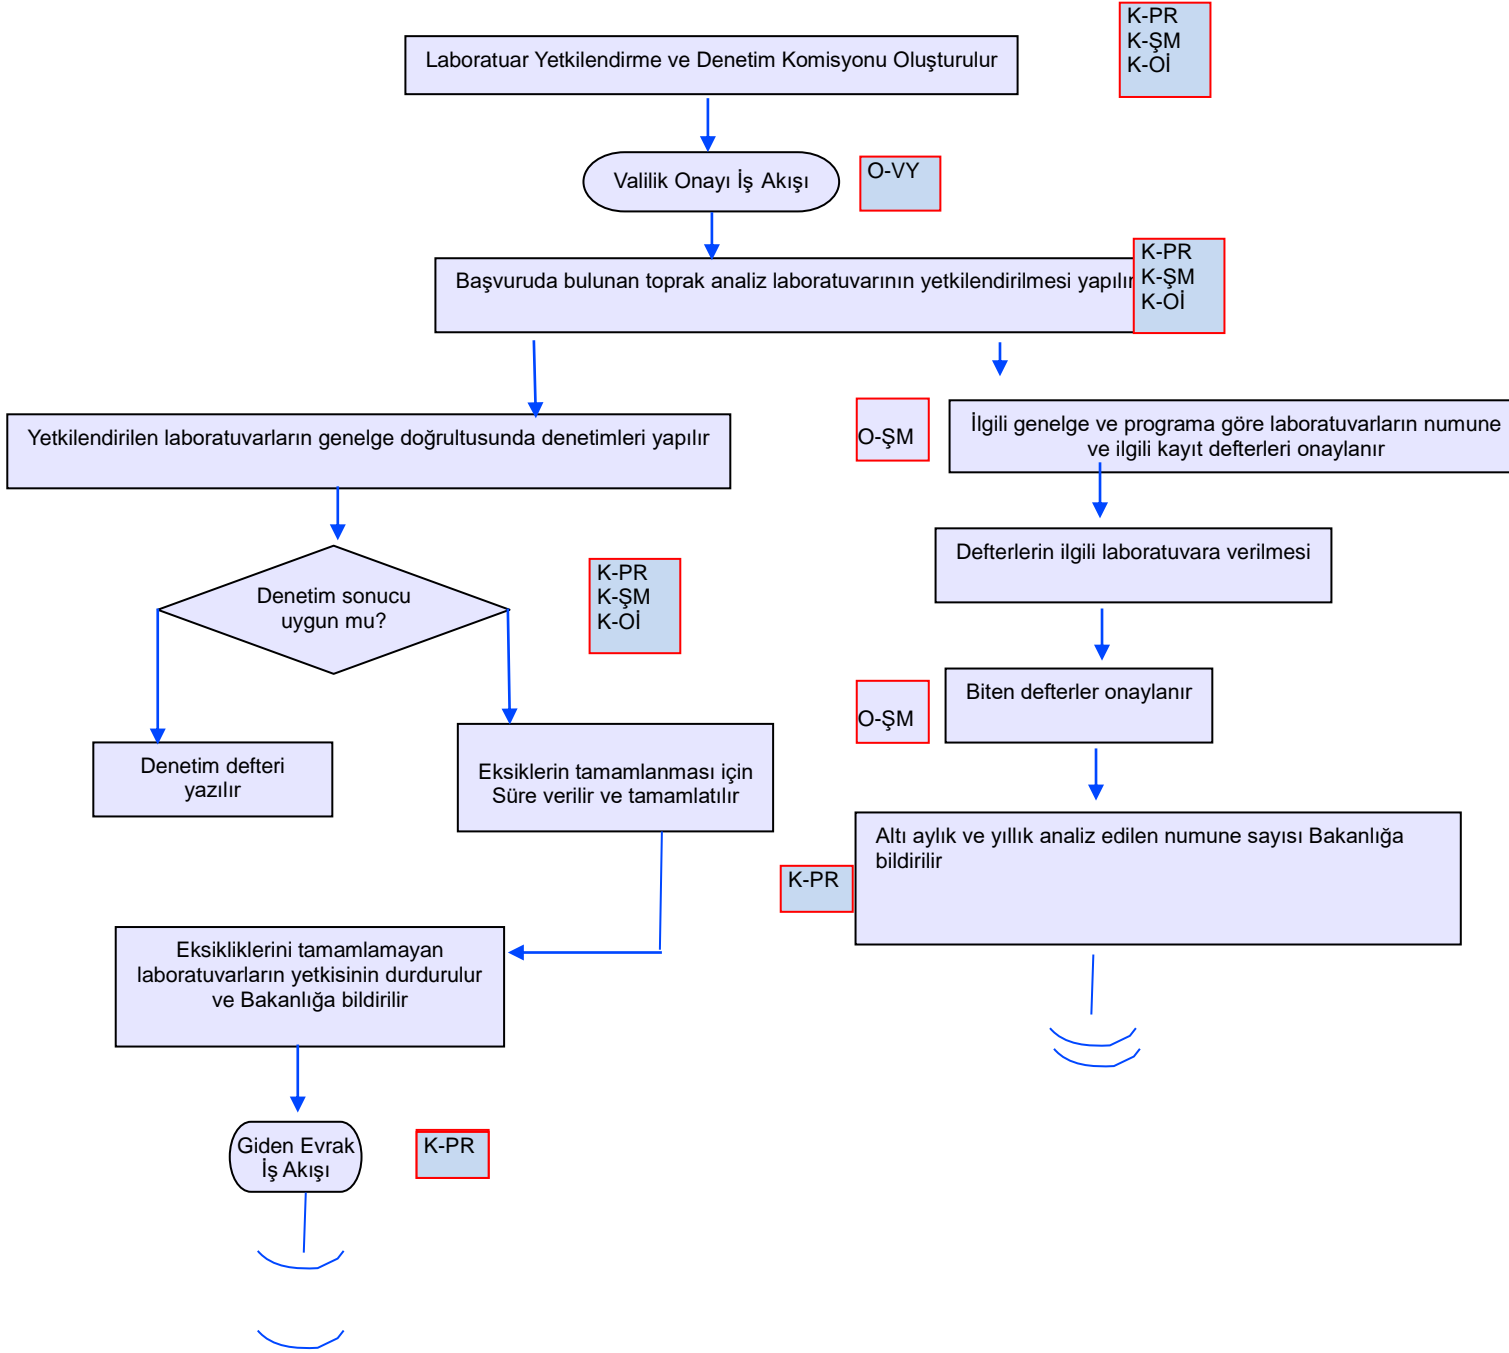

BİRİM : ARAZİ TOPLULAŞTIRMA VE TARIMSAL ALTYAPI ŞUBESİ

ŞEMA NO : GTHB.26.İLM.İKS/KYS.AKŞ.04/08

ŞEMA ADI : TOPRAK ANALİZ LABORATUVARI DENETİMİ

| HAZIRLAYAN KALİTE YÖNETİM EKİBİ | KONTROL EDEN KALİTE YÖNETİM SORUMLUSU | ONAYLAYAN KALİTE YÖNETİM TEMSİLCİSİ |
|------------------------------------|--|--|
| | | |