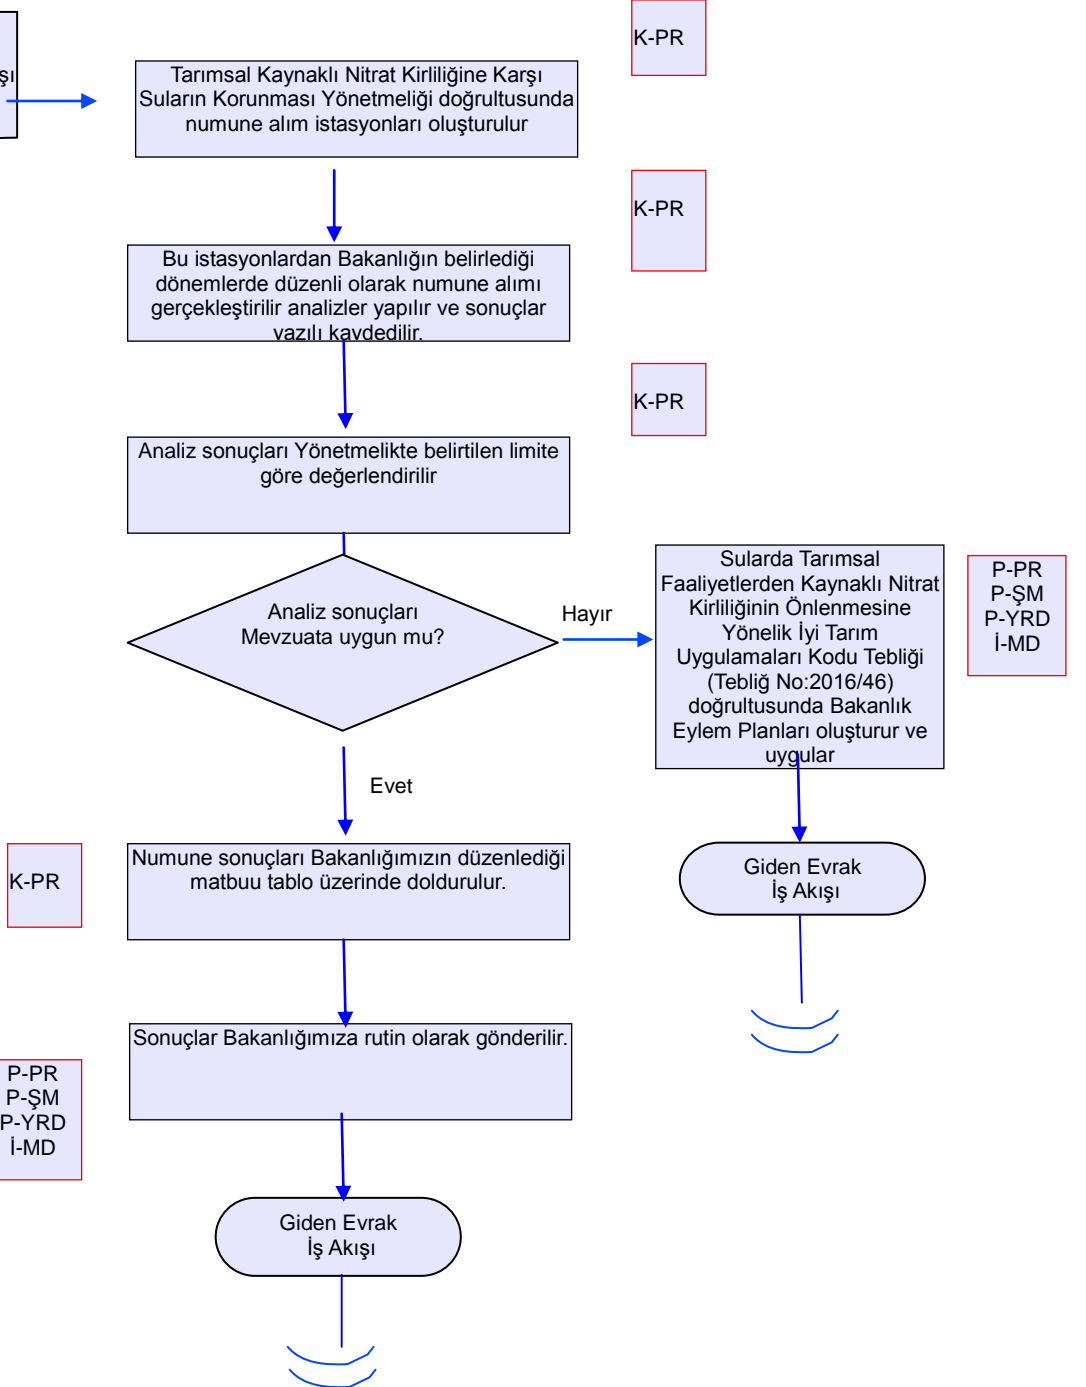

## İŞ AKIŞ ŞEMASI

Revizyon No:

0000

Revizyon Tarihi:

0000

BİRİM : ARAZİ TOPLULAŞTIRMA VE TARIMSAL ALTYAPI ŞUBESİ

ŞEMA NO : GTHB.26.İLM.İKS/KYS.AKŞ.04/05

ŞEMA ADI : SULARDA TARIMSAL KAYNAKLI NİTRAT KİRLİLİĞİ TESPİTİ

23 Temmuz 2016 Tarih ve 29719 Sayılı Tarımsal Kaynaklı Nitrat Kirliliğine Karşı Suların Korunması Yönetmeliği

HAZIRLAYAN  
KALİTE YÖNETİM EKİBİ

KONTROL EDEN  
KALİTE YÖNETİM SORUMLUSU

ONAYLAYAN  
KALİTE YÖNETİM TEMSİLCİSİ