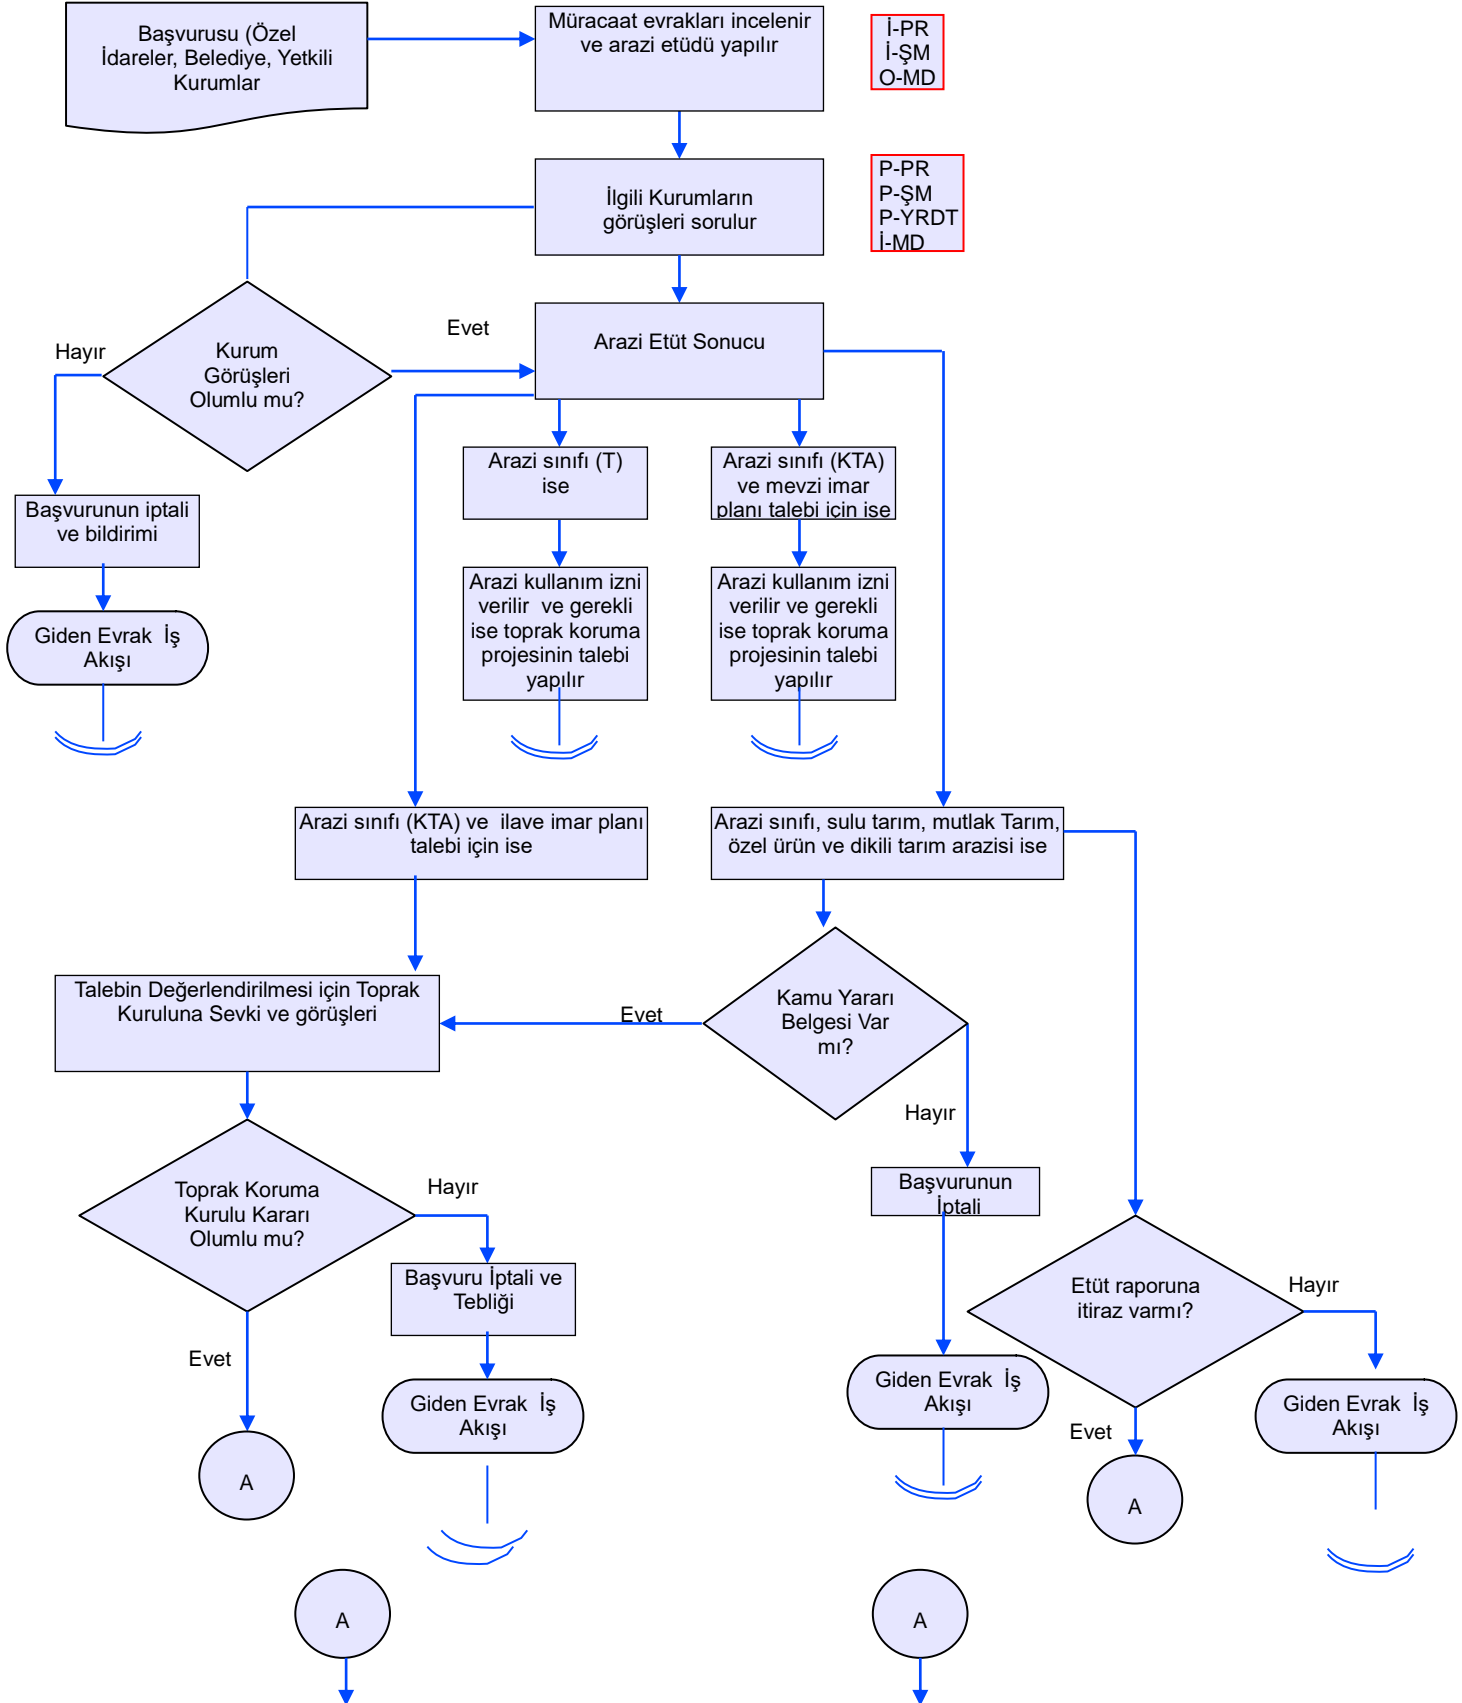

BİRİM : ARAZİ TOPLULAŞTIRMA VE TARIMSAL ALTYAPI ŞUBESİ

ŞEMA NO : GTHB.26.İLM.İKS/KYS.AKŞ.04/03

ŞEMA ADI : TARIMSAL ARAZİLERİN TARIM DIŞI KULLANIMI İZİN TALEBİ

BİRİM :	ARAZİ TOPLULAŞTIRMA VE TARIMSAL ALTYAPI ŞUBESİ
ŞEMA NO :	GTHB.26.İLM.İKS/KYS.AKŞ.04/03
ŞEMA ADI :	TARIMSAL ARAZİLERİN TARIM DIŞI KULLANIMI İZİN TALEBİ