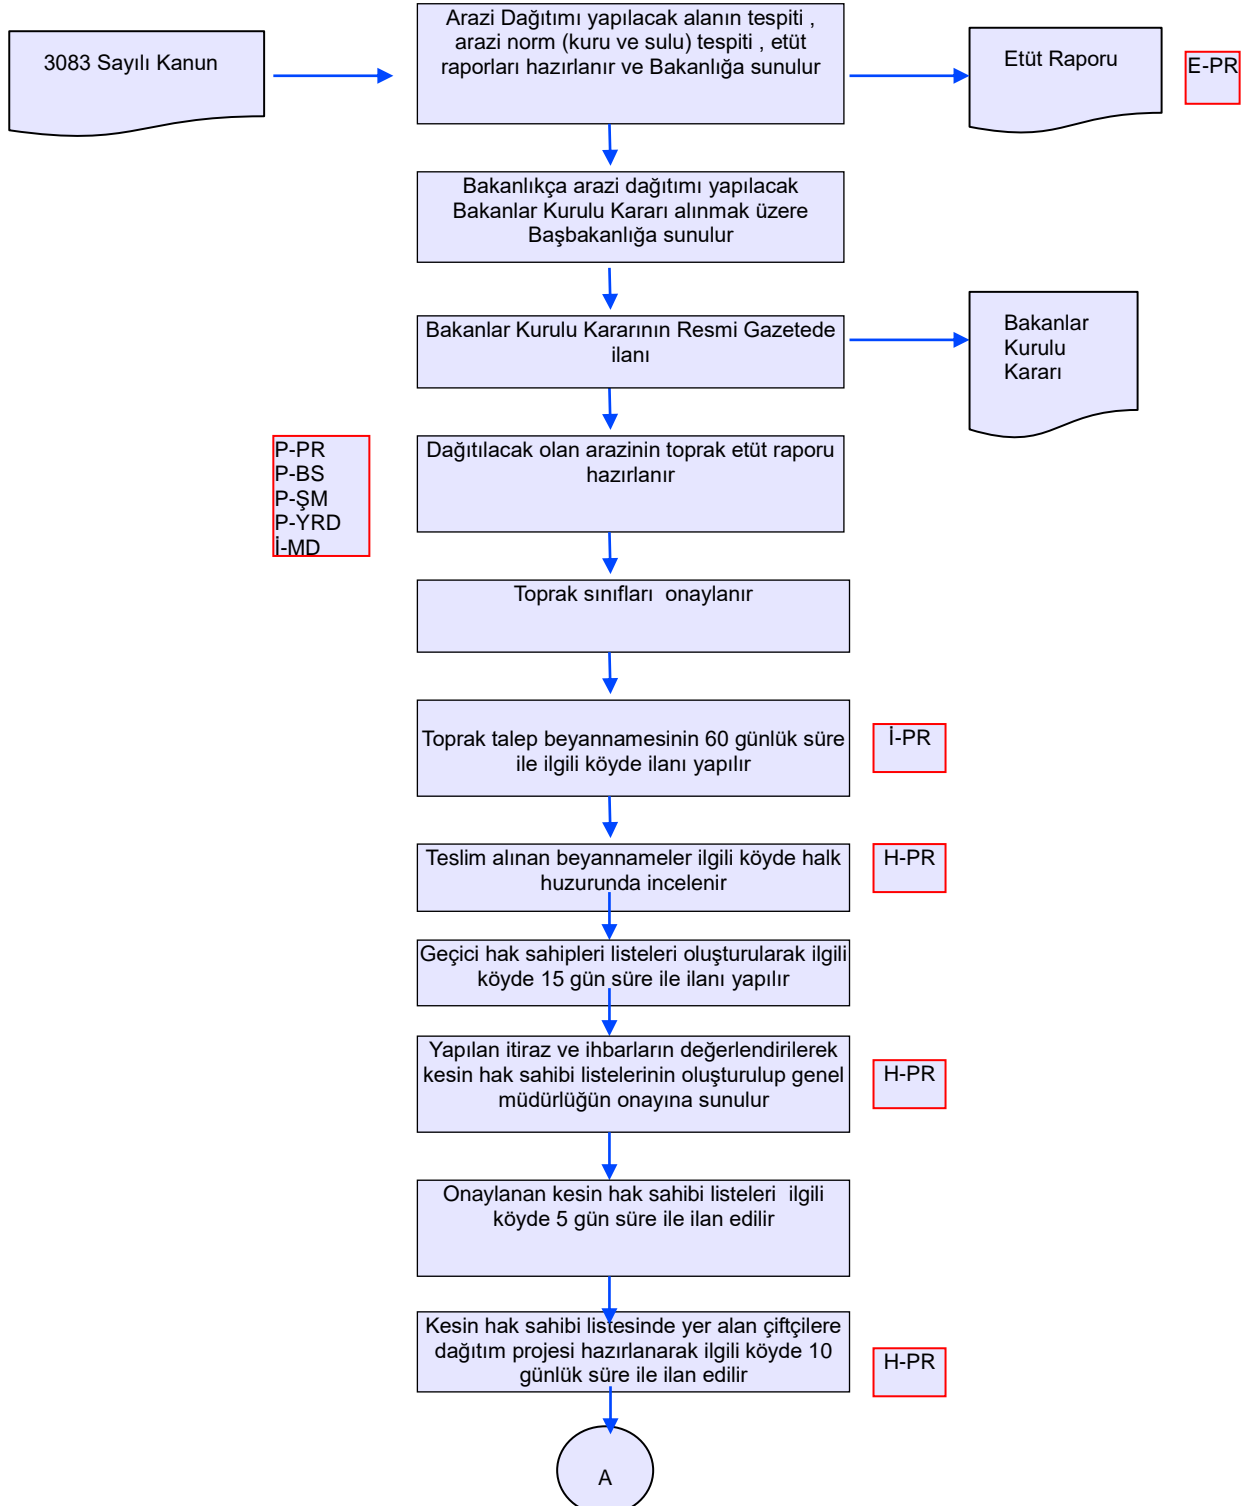

İŞ AKIŞ ŞEMASI

Revizyon No:

0000

Revizyon Tarihi:

0000

BİRİM : ARAZİ TOPLULAŞTIRMA VE TARIMSAL ALTYAPI ŞUBESİ

ŞEMA NO : GTHB.26.İLM.İKS/KYS.AKŞ.04/02

ŞEMA ADI : ARAZİ DAĞITIM İŞLEMİ İŞ AKIŞI

HAZIRLAYAN
KALİTE YÖNETİM EKİBİ

KONTROL EDEN
KALİTE YÖNETİM SORUMLUSU

ONAYLAYAN
KALİTE YÖNETİM TEMSİLCİSİ

	İŞ AKIŞ ŞEMASI	Revizyon No:
		0000
		Revizyon Tarihi:
		0000
BİRİM :	ARAZİ TOPLULAŞTIRMA VE TARIMSAL ALTYAPI ŞUBESİ	
ŞEMA NO :	GTHB.26.İLM.İKS/KYS.AKŞ.04/02	
ŞEMA ADI :	ARAZİ DAĞITIM İŞLEMİ İŞ AKIŞI	

HAZIRLAYAN KALİTE YÖNETİM EKİBİ	KONTROL EDEN KALİTE YÖNETİM SORUMLUSU	ONAYLAYAN KALİTE YÖNETİM TEMSİLCİSİ