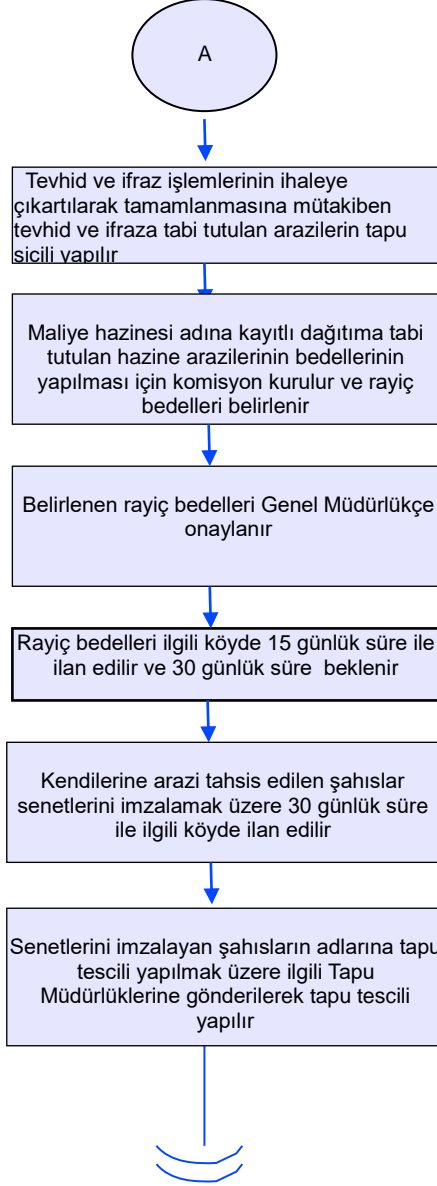

İŞ AKIŞ ŞEMASI

Revizyon No:

0000

Revizyon Tarihi:

0000

BİRİM : ARAZİ TOPLULAŞTIRMA VE TARIMSAL ALTYAPI ŞUBESİ

ŞEMA NO : GTHB.26.İLM.İKS/KYS.AKŞ.04/02

ŞEMA ADI : ARAZİ DAĞITIM İŞLEMİ İŞ AKIŞI

HAZIRLAYAN
KALİTE YÖNETİM EKİBİ

KONTROL EDEN
KALİTE YÖNETİM SORUMLUSU

ONAYLAYAN
KALİTE YÖNETİM TEMSİLCİSİ

	İŞ AKIŞ ŞEMASI	Revizyon No:
		0000
		Revizyon Tarihi:
		0000
BİRİM :	ARAZİ TOPLULAŞTIRMA VE TARIMSAL ALTYAPI ŞUBESİ	
ŞEMA NO :	GTHB.26.İLM.İKS/KYS.AKŞ.04/02	
ŞEMA ADI :	ARAZİ DAĞITIM İŞLEMİ İŞ AKIŞI	