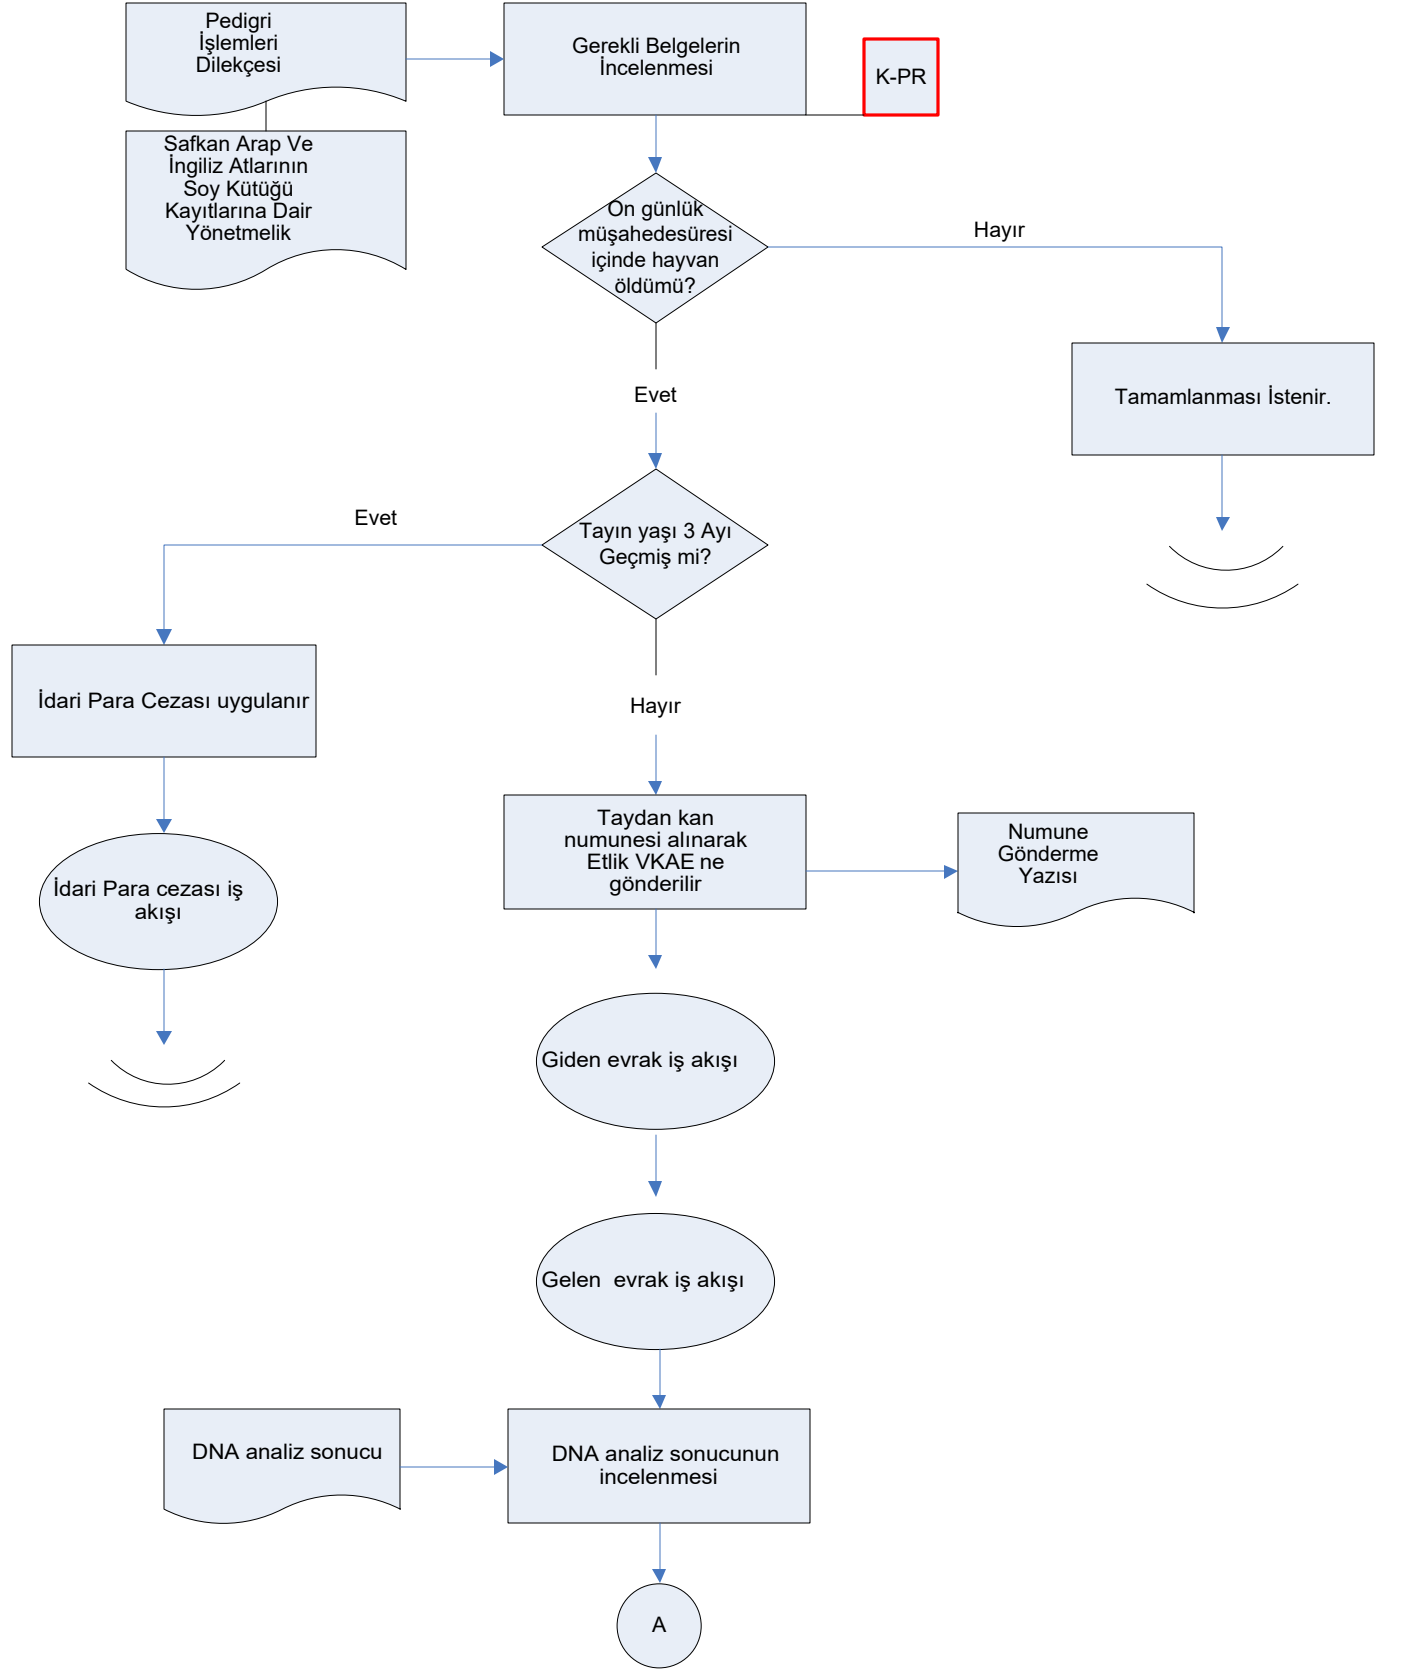

İŞ AKIŞ ŞEMASI

REVIZYON NO:
0000

REVIZYON TARİHİ:
0000

BİRİM: HAYVAN SAĞLIĞI, YETİŞTİRİCİLİĞİ VE SU ÜRÜNLERİ ŞUBE MÜDÜRLÜĞÜ

ŞEMA NO: GTHB.26.İLM.İKS/KYS.AKŞ.03/40

ŞEMA ADI: YARIŞ ATLARI PEDİGRİ İŞ AKIŞ ŞEMASI

HAZIRLAYAN KALİTE YÖNETİM EKİBİ	KONTROL EDEN KALİTE YÖNETİM SORUMLUSU	ONAYLAYAN KALİTE YÖNETİM TEMSİLCİSİ
---------------------------------------	--	---

İŞ AKIŞ ŞEMASI

REVIZYON NO:
0000

REVIZYON TARİHİ:
0000

BİRİM: HAYVAN SAĞLIĞI, YETİŞTİRİCİLİĞİ VE SU ÜRÜNLERİ ŞUBE MÜDÜRLÜĞÜ

ŞEMA NO: GTHB.26.İLM.İKS/KYS.AKŞ.03/40

ŞEMA ADI: YARIŞ ATLARI PEDİGRİ İŞ AKIŞ ŞEMASI

HAZIRLAYAN KALİTE YÖNETİM EKİBİ	KONTROL EDEN KALİTE YÖNETİM SORUMLUSU	ONAYLAYAN KALİTE YÖNETİM TEMSİLCİSİ
---------------------------------------	--	---