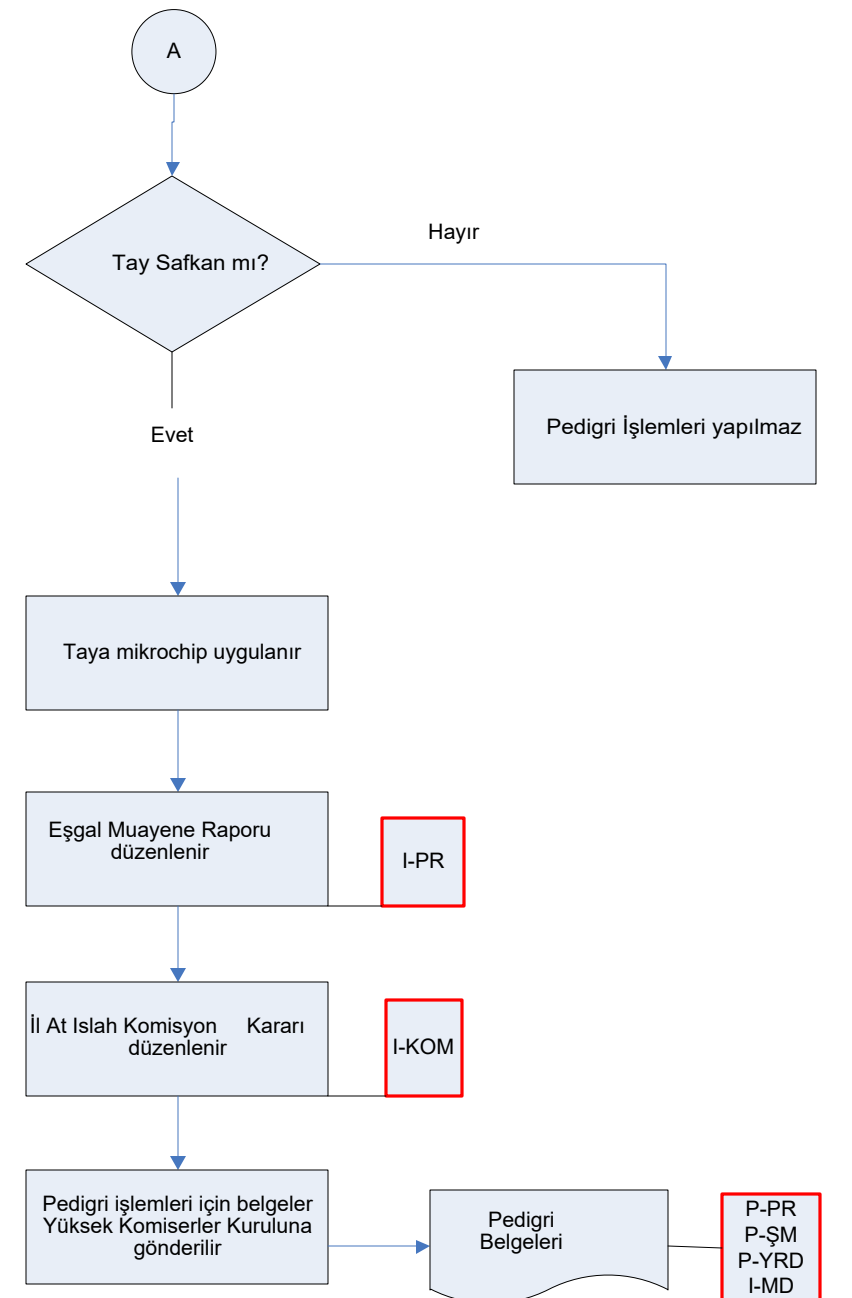

İŞ AKIŞ ŞEMASI

REVIZYON NO:
0000

REVIZYON TARİHİ:
0000

BİRİM: HAYVAN SAĞLIĞI, YETİŞTİRİCİLİĞİ VE SU ÜRÜNLERİ ŞUBE MÜDÜRLÜĞÜ

ŞEMA NO: GTHB.26.İLM.İKS/KYS.AKŞ.03/40

ŞEMA ADI: YARIŞ ATLARI PEDİGRİ İŞ AKIŞ ŞEMASI

HAZIRLAYAN KALİTE YÖNETİM EKİBİ	KONTROL EDEN KALİTE YÖNETİM SORUMLUSU	ONAYLAYAN KALİTE YÖNETİM TEMSİLCİSİ
---------------------------------------	--	---

İŞ AKIŞ ŞEMASI

REVIZYON NO:
0000

REVIZYON TARİHİ:
0000

BİRİM: HAYVAN SAĞLIĞI, YETİŞTİRİCİLİĞİ VE SU ÜRÜNLERİ ŞUBE MÜDÜRLÜĞÜ

ŞEMA NO: GTHB.26.İLM.İKS/KYS.AKŞ.03/40

ŞEMA ADI: YARIŞ ATLARI PEDİGRİ İŞ AKIŞ ŞEMASI

HAZIRLAYAN KALİTE YÖNETİM EKİBİ	KONTROL EDEN KALİTE YÖNETİM SORUMLUSU	ONAYLAYAN KALİTE YÖNETİM TEMSİLCİSİ
---------------------------------------	--	---