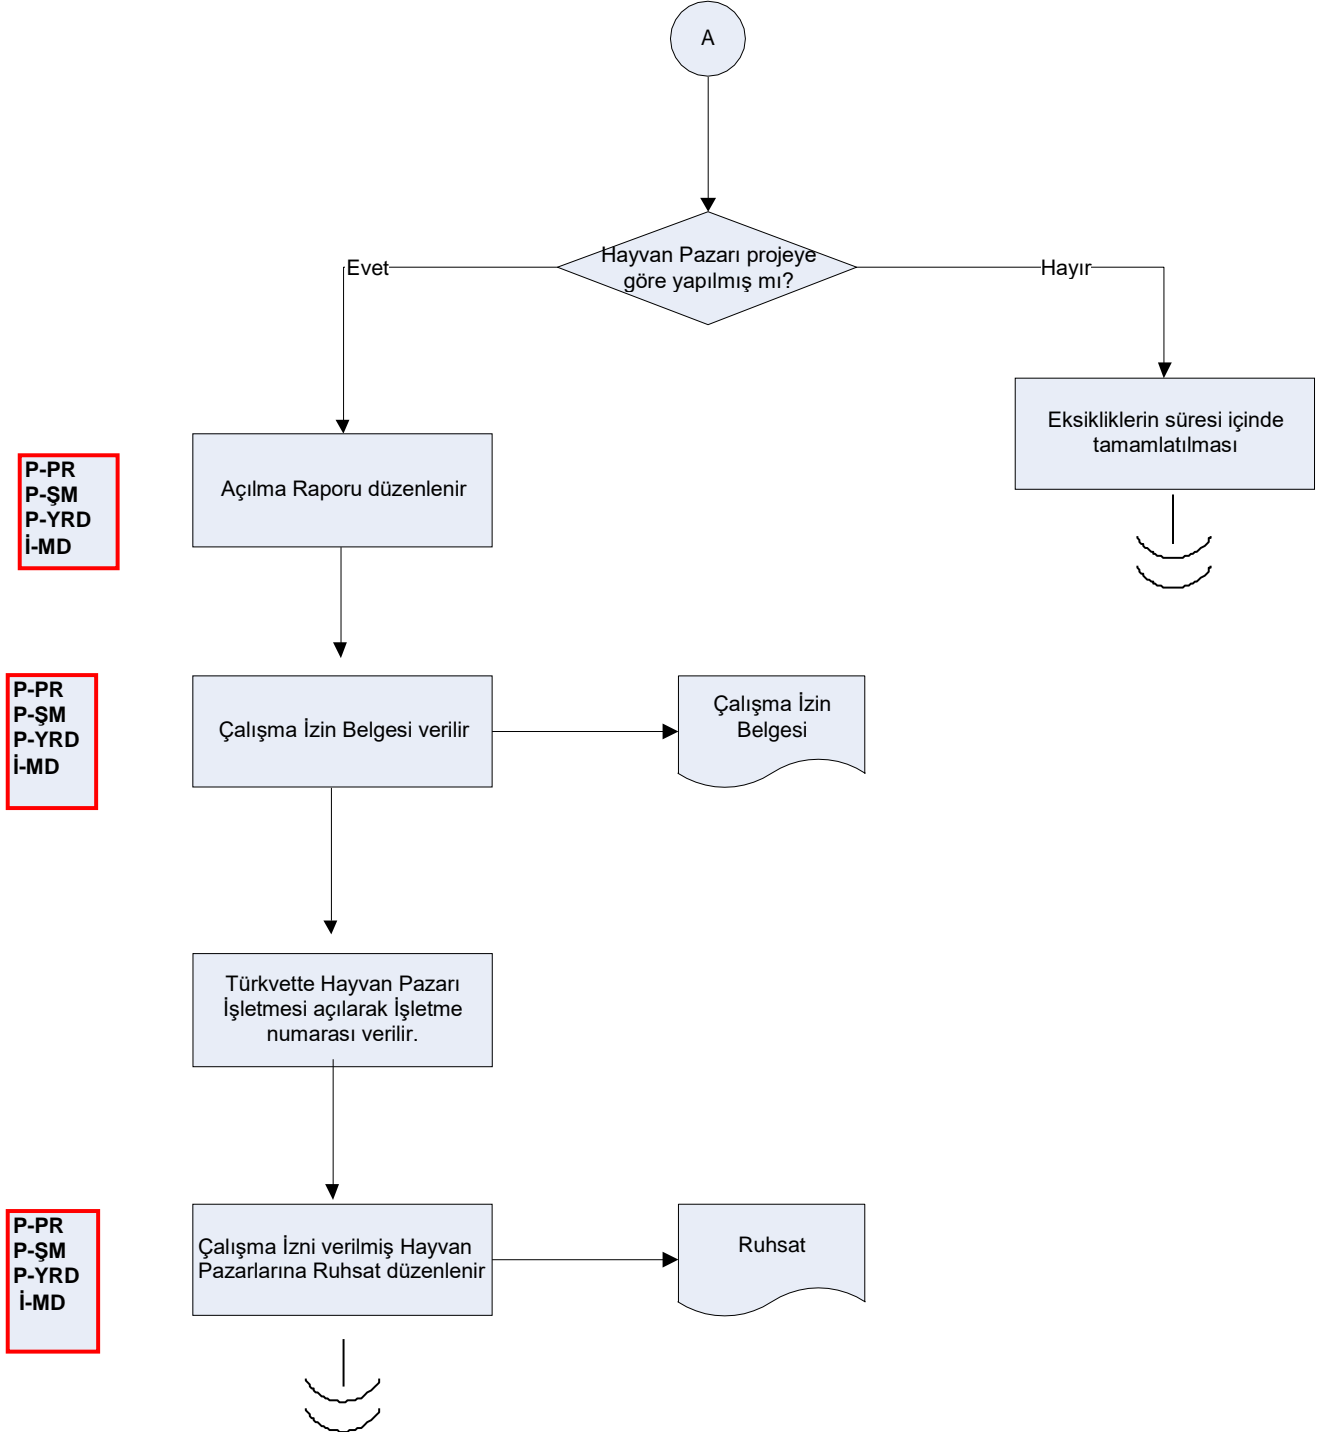

İŞ AKIŞ ŞEMASI

Revizyon No:
0000
Revizyon Tarihi:
0000

BİRİM :	HAYVAN SAĞLIĞI YETİŞTİRİCİLİĞİ VE SU ÜRÜNLERİ ŞUBE MÜDÜRLÜĞÜ
ŞEMA NO :	GTHB.26.İLM.İKS.ŞMA.03/33
ŞEMA ADI :	HAYVAN PAZARI RUHSATLANDIRMA İŞ AKIŞ ŞEMASI

HAZIRLAYAN KALİTE YÖNETİM EKİBİ	KONTROL EDEN KALİTE YÖNETİM SORUMLUSU	ONAYLAYAN KALİTE YÖNETİM TEMSİLCİSİ

İŞ AKIŞ ŞEMASI

Revizyon No:
0000
Revizyon Tarihi:
0000

BİRİM :	HAYVAN SAĞLIĞI YETİŞTİRİCİLİĞİ VE SU ÜRÜNLERİ ŞUBE MÜDÜRLÜĞÜ
ŞEMA NO :	GTHB.26.İLM.İKS.ŞMA.03/33
ŞEMA ADI :	HAYVAN PAZARI RUHSATLANDIRMA İŞ AKIŞ ŞEMASI

HAZIRLAYAN KALİTE YÖNETİM EKİBİ	KONTROL EDEN KALİTE YÖNETİM SORUMLUSU	ONAYLAYAN KALİTE YÖNETİM TEMSİLCİSİ