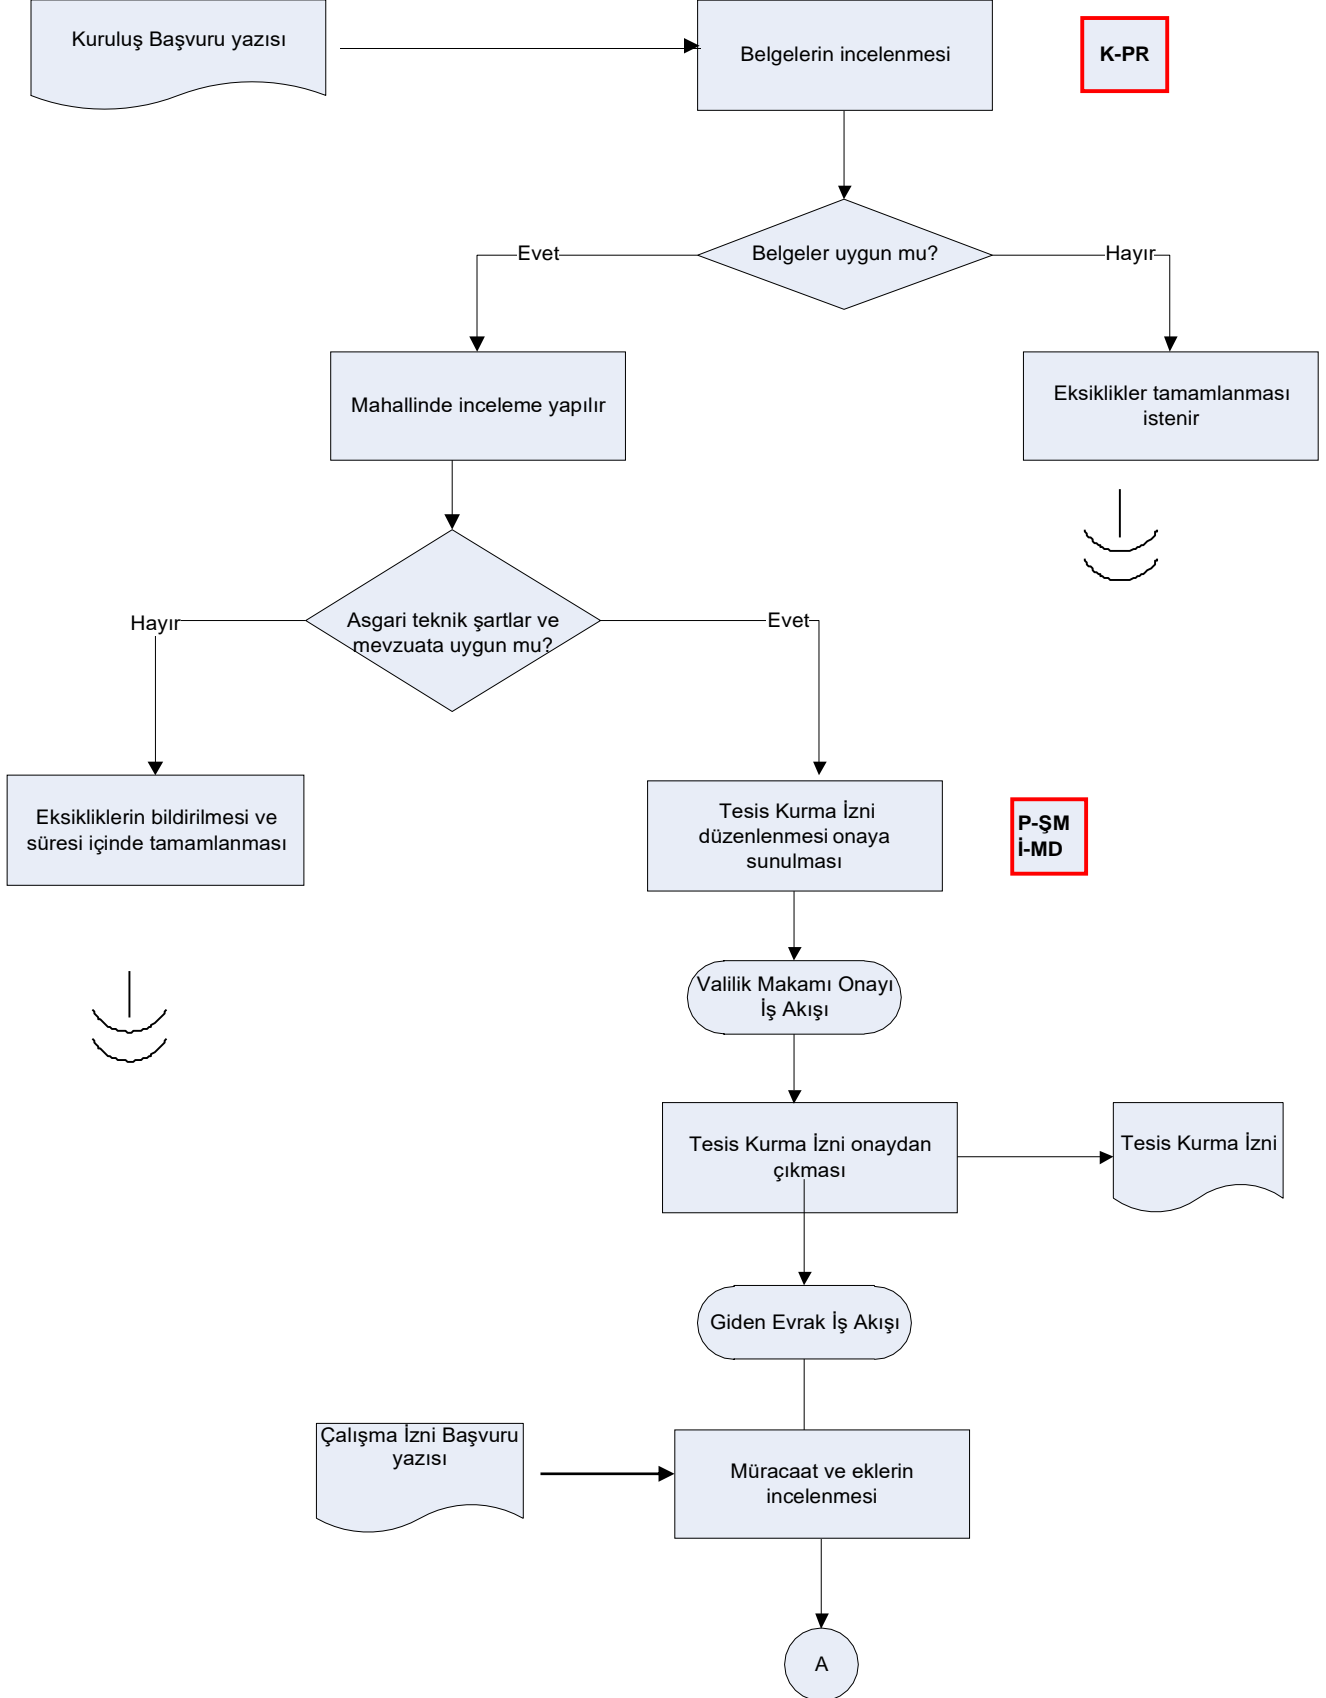

İŞ AKIŞ ŞEMASI

Revizyon No:
0000
Revizyon Tarihi:
0000

BİRİM :	HAYVAN SAĞLIĞI YETİŞTİRİCİLİĞİ VE SU ÜRÜNLERİ ŞUBE MÜDÜRLÜĞÜ
ŞEMA NO :	GTHB.26.İLM.İKS.ŞMA.03/33
ŞEMA ADI :	HAYVAN PAZARI RUHSATLANDIRMA İŞ AKIŞ ŞEMASI

HAZIRLAYAN KALİTE YÖNETİM EKİBİ	KONTROL EDEN KALİTE YÖNETİM SORUMLUSU	ONAYLAYAN KALİTE YÖNETİM TEMSİLCİSİ

İŞ AKIŞ ŞEMASI

Revizyon No:
0000
Revizyon Tarihi:
0000

BİRİM :	HAYVAN SAĞLIĞI YETİŞTİRİCİLİĞİ VE SU ÜRÜNLERİ ŞUBE MÜDÜRLÜĞÜ
ŞEMA NO :	GTHB.26.İLM.İKS.ŞMA.03/33
ŞEMA ADI :	HAYVAN PAZARI RUHSATLANDIRMA İŞ AKIŞ ŞEMASI

HAZIRLAYAN KALİTE YÖNETİM EKİBİ	KONTROL EDEN KALİTE YÖNETİM SORUMLUSU	ONAYLAYAN KALİTE YÖNETİM TEMSİLCİSİ