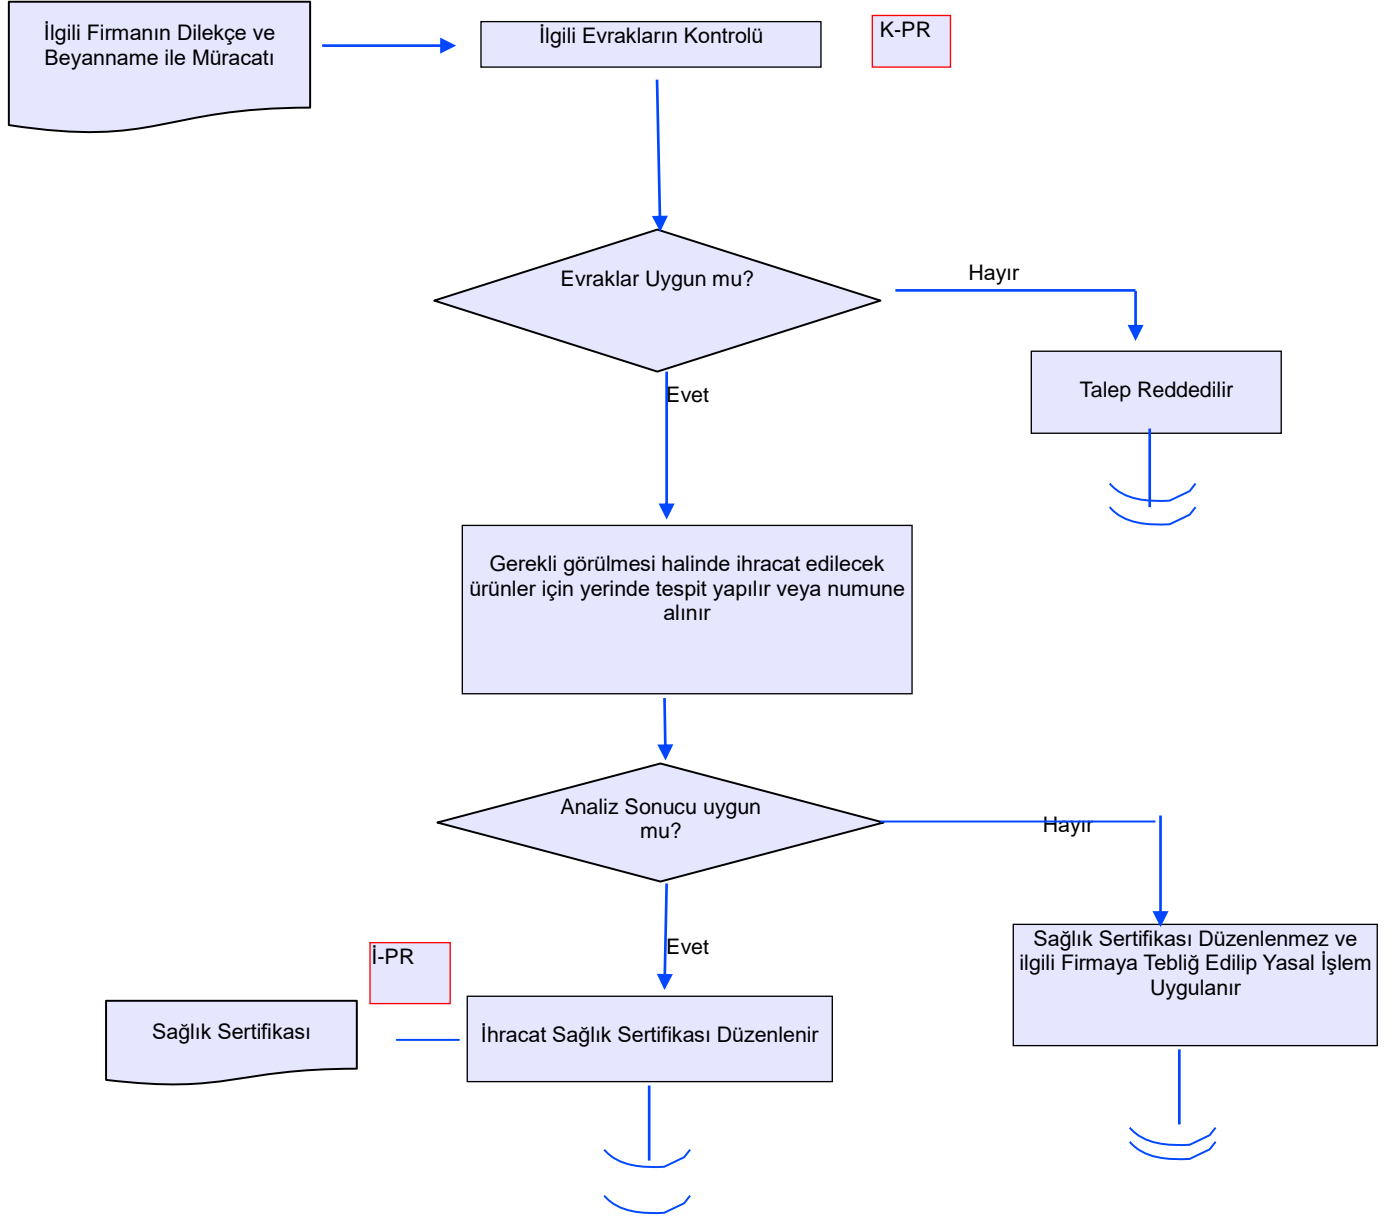

İŞ AKIŞ ŞEMASI

Revizyon No:
0000

Revizyon Tarihi:
0000

BİRİM :	HAYVAN SAĞLIĞI YETİŞTİRİCİLİĞİ VE SU ÜRÜNLERİ ŞUBE MÜDÜRLÜĞÜ
ŞEMA NO :	GTHB.26.İLM.İKS/KYS.AKŞ.03/32
ŞEMA ADI :	HAYVAN MADDELERİ İHRACATI İŞ AKIŞ ŞEMASI

HAZIRLAYAN KALİTE YÖNETİM EKİBİ	KONTROL EDEN KALİTE YÖNETİM SORUMLUSU	ONAYLAYAN KALİTE YÖNETİM TEMSİLCİSİ