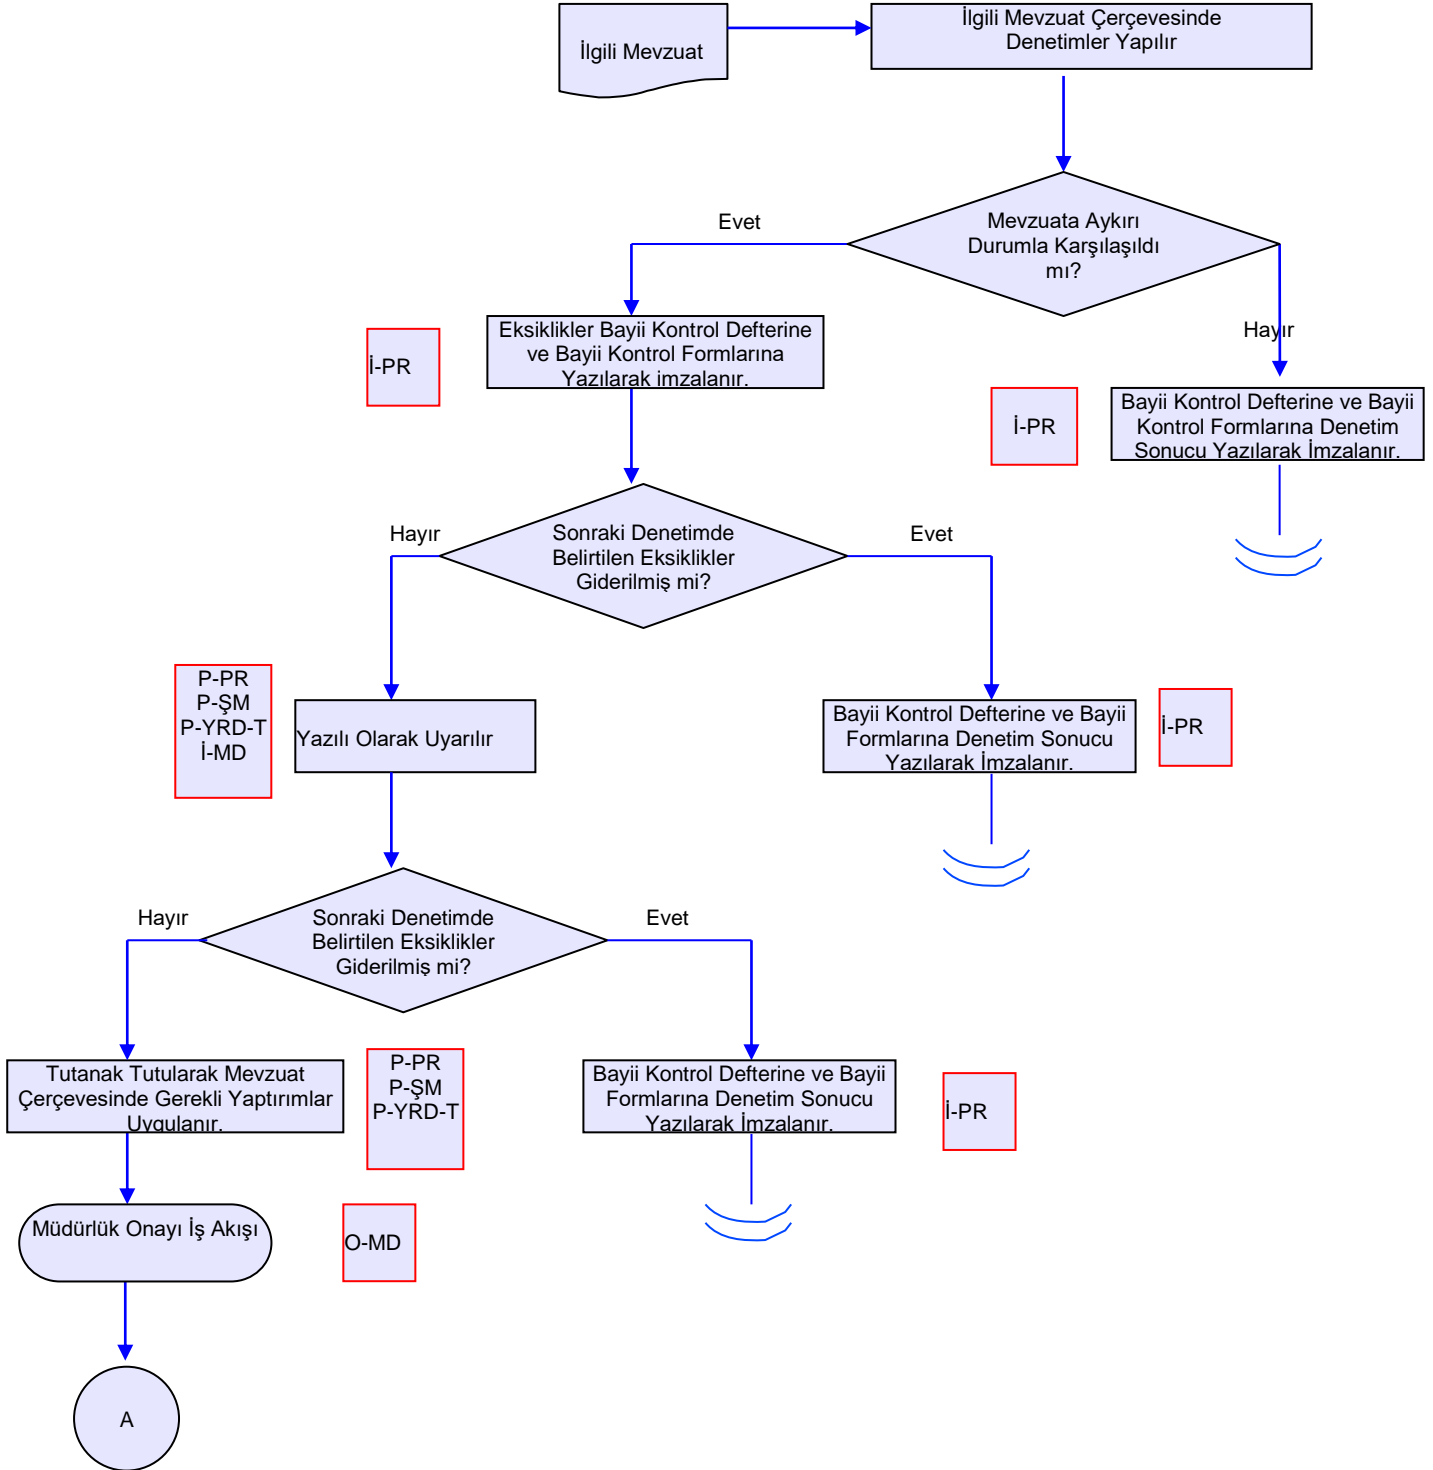

İŞ AKIŞ ŞEMASI

REVIZYON NO:

0000

REVIZYON TARİHİ:

0000

BİRİM :	BİTKİSEL ÜRETİM VE BİTKİ SAĞLIĞI ŞUBE MÜDÜRLÜĞÜ
ŞEMA NO :	GTHB.26.İLM.İKS/KYS.AKŞ.02/07
ŞEMA ADI :	BİTKİ KORUMA ÜRÜNLERİ VE ZİRAİ MÜCADELE ALET VE MAKİNALARI BAYİLERİNİN DENETİMİ

HAZIRLAYAN KALİTE YÖNETİM EKİBİ	KONTROL EDEN KALİTE YÖNETİM SORUMLUSU	ONAYLAYAN KALİTE YÖNETİM TEMSİLCİSİ

İŞ AKIŞ ŞEMASI

REVIZYON NO:

0000

REVIZYON TARİHİ:

0000

BİRİM :	BİTKİSEL ÜRETİM VE BİTKİ SAĞLIĞI ŞUBE MÜDÜRLÜĞÜ
ŞEMA NO :	GTHB.26.İLM.İKS/KYS.AKŞ.02/07
ŞEMA ADI :	BİTKİ KORUMA ÜRÜNLERİ VE ZİRAİ MÜCADELE ALET VE MAKİNALARI BAYİLERİNİN DENETİMİ

HAZIRLAYAN KALİTE YÖNETİM EKİBİ	KONTROL EDEN KALİTE YÖNETİM SORUMLUSU	ONAYLAYAN KALİTE YÖNETİM TEMSİLCİSİ