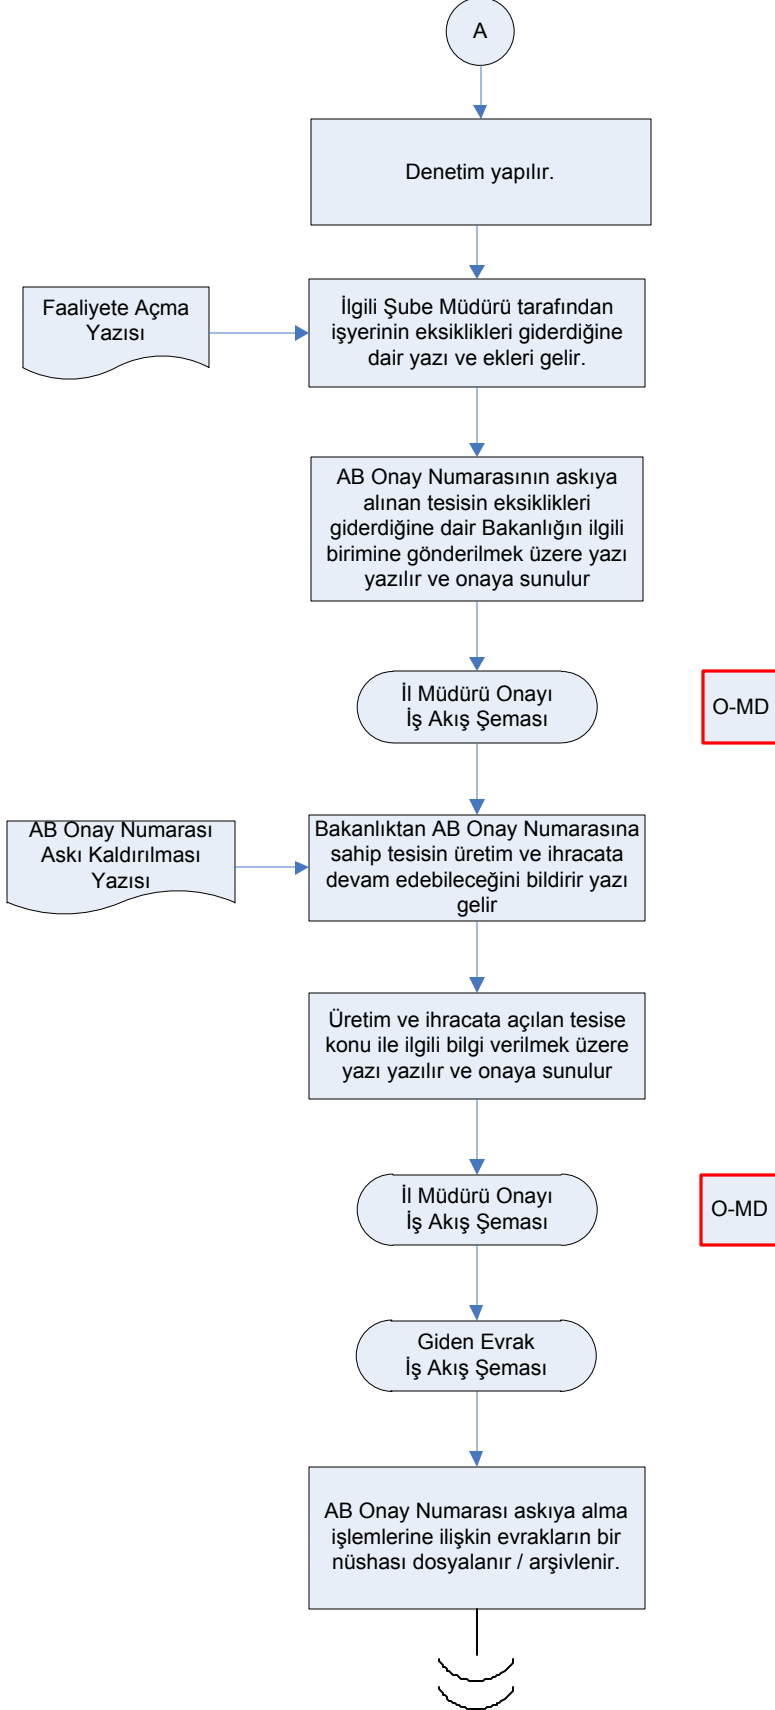

İŞ AKIŞ ŞEMASI

REVİZYON NO:
0000

REVİZYON TARİHİ:
0000

BİRİM: GIDA VE YEM ŞUBE MÜDÜRLÜĞÜ

ŞEMA NO: GTHB.26.İLM.İKS/KYS.AKŞ.01/15

ŞEMA ADI: AVRUPA BİRLİĞİ ONAY NO ASKIYA ALMA İŞ AKIŞ ŞEMASI

HAZIRLAYAN KALİTE YÖNETİM EKİBİ	KONTROL EDEN KALİTE YÖNETİM SORUMLUSU	ONAYLAYAN KALİTE YÖNETİM TEMSİLCİSİ