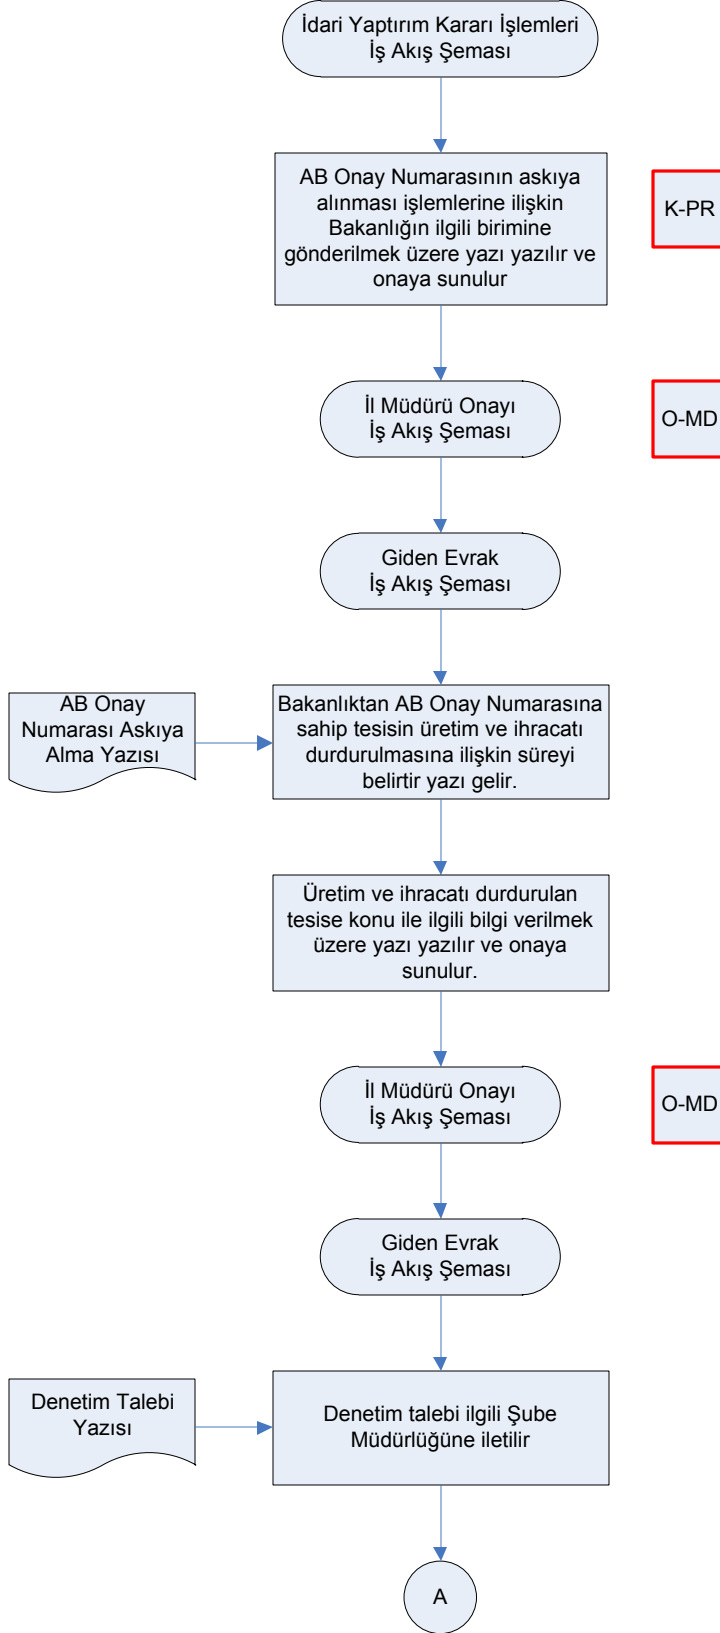

İŞ AKIŞ ŞEMASI

REVİZYON NO:
0000

REVİZYON TARİHİ:
0000

BİRİM: GIDA VE YEM ŞUBE MÜDÜRLÜĞÜ

ŞEMA NO: GTHB.26.İLM.İKS/KYS.AKŞ.01/15

ŞEMA ADI: AVRUPA BİRLİĞİ ONAY NO ASKIYA ALMA İŞ AKIŞ ŞEMASI

HAZIRLAYAN KALİTE YÖNETİM EKİBİ	KONTROL EDEN KALİTE YÖNETİM SORUMLUSU	ONAYLAYAN KALİTE YÖNETİM TEMSİLCİSİ