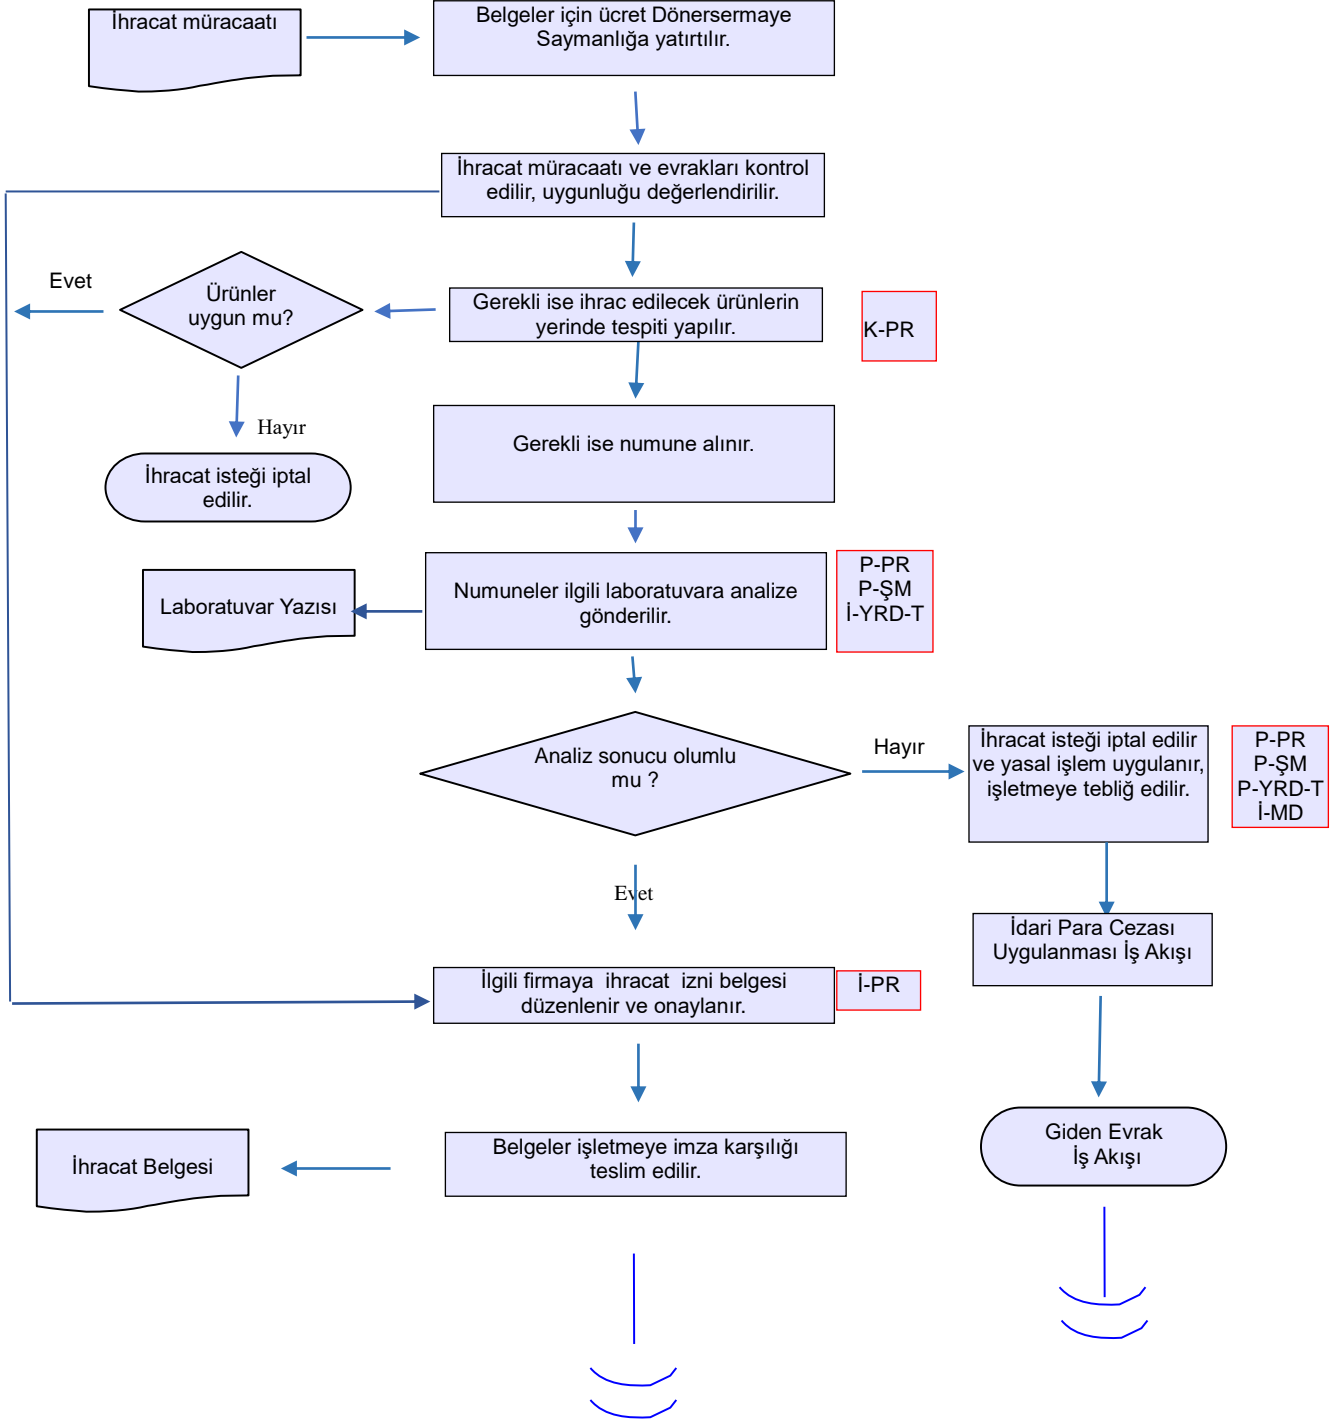

İŞ AKIŞ ŞEMASI

REVIZYON NO:

0000

REVIZYON TARİHİ:

0000

BİRİM : GIDA VE YEM ŞUBESİ

ŞEMA NO : GTHB.26.İLM.İKS/KYS.AKŞ.01/05

ŞEMA ADI : BİTKİSEL GIDA/YEM ÜRÜNLERİ İHRACAT İŞLEMLERİ İŞ AKIŞ ŞEMASI

HAZIRLAYAN
KALİTE YÖNETİM EKİBİ

KONTROL EDEN
KALİTE YÖNETİM SORUMLUSU

ONAYLAYAN
KALİTE YÖNETİM TEMSİLCİSİ